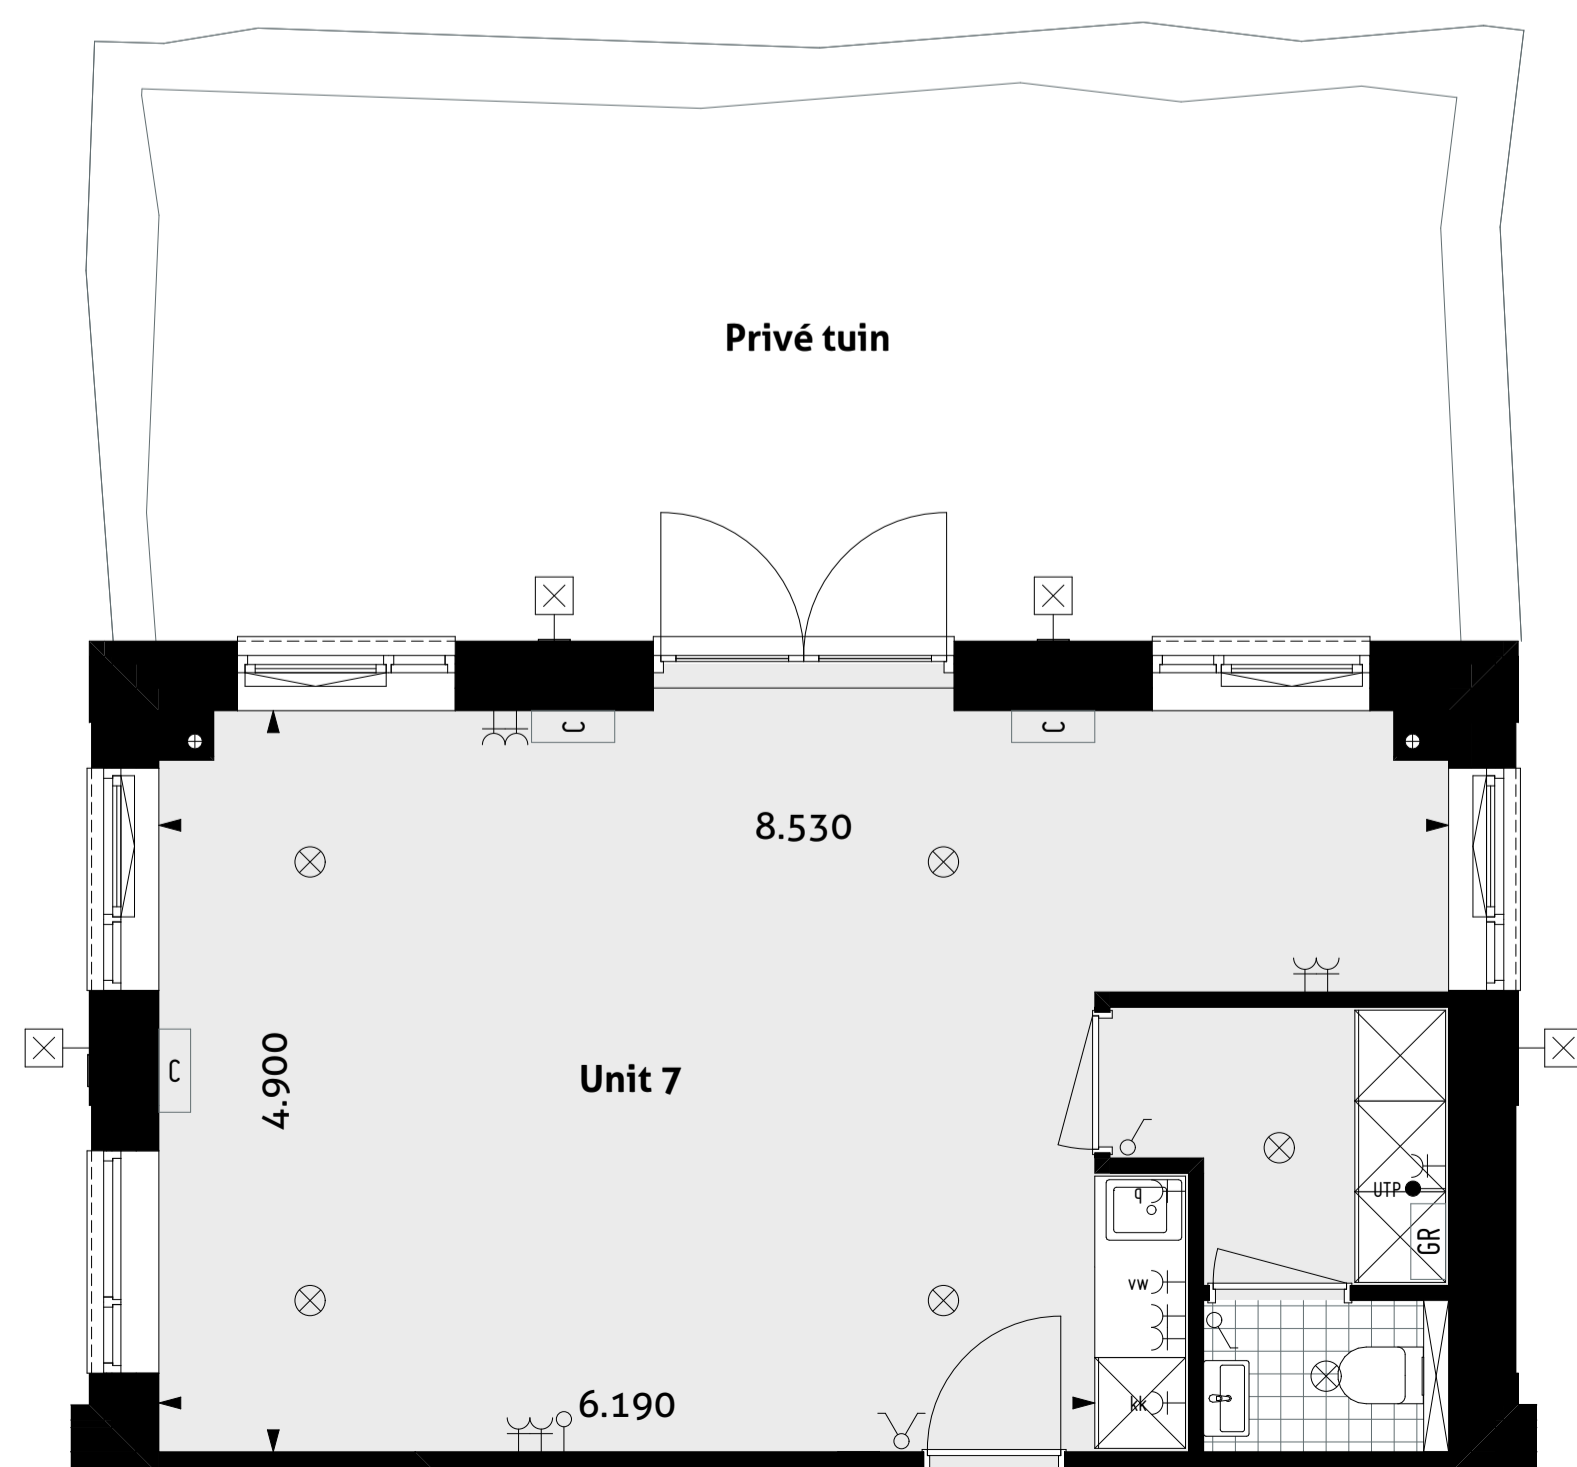

Begane grond
1:100