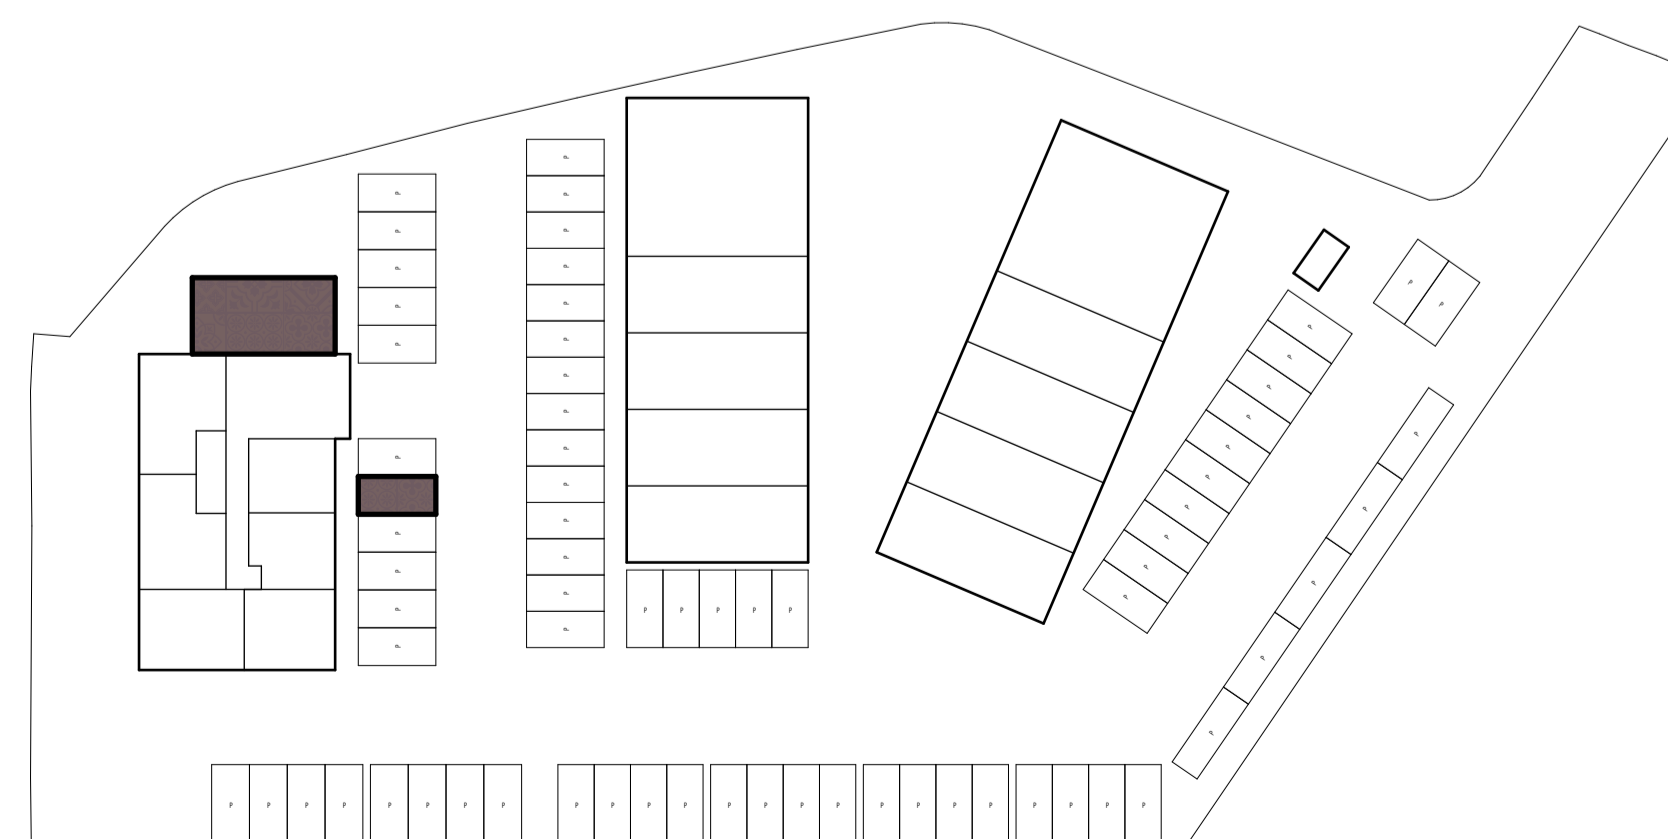

Impressie

RENVOOI

Verklaring gebruikte afkortingen en symbolen

☐ climarad (koelen en verwarmen)	⊗ lichtpunt plafond (zonder armatuur)
⌋ schakelaar enkelpolig	⊗ lichtpunt wand (zonder armatuur)
> schakelaar dubbelpolig	⚡ bedraad aansluitpunt (kabel)
> wandcontactdoos enkel met aarding	— onbedrade leiding
> wandcontactdoos dubbel met aarding	⚡ plaats koelkast met elektrische aansluiting
GR groepenkast	⚡ aansluitpunt vaatwasser
⌋ Quooker