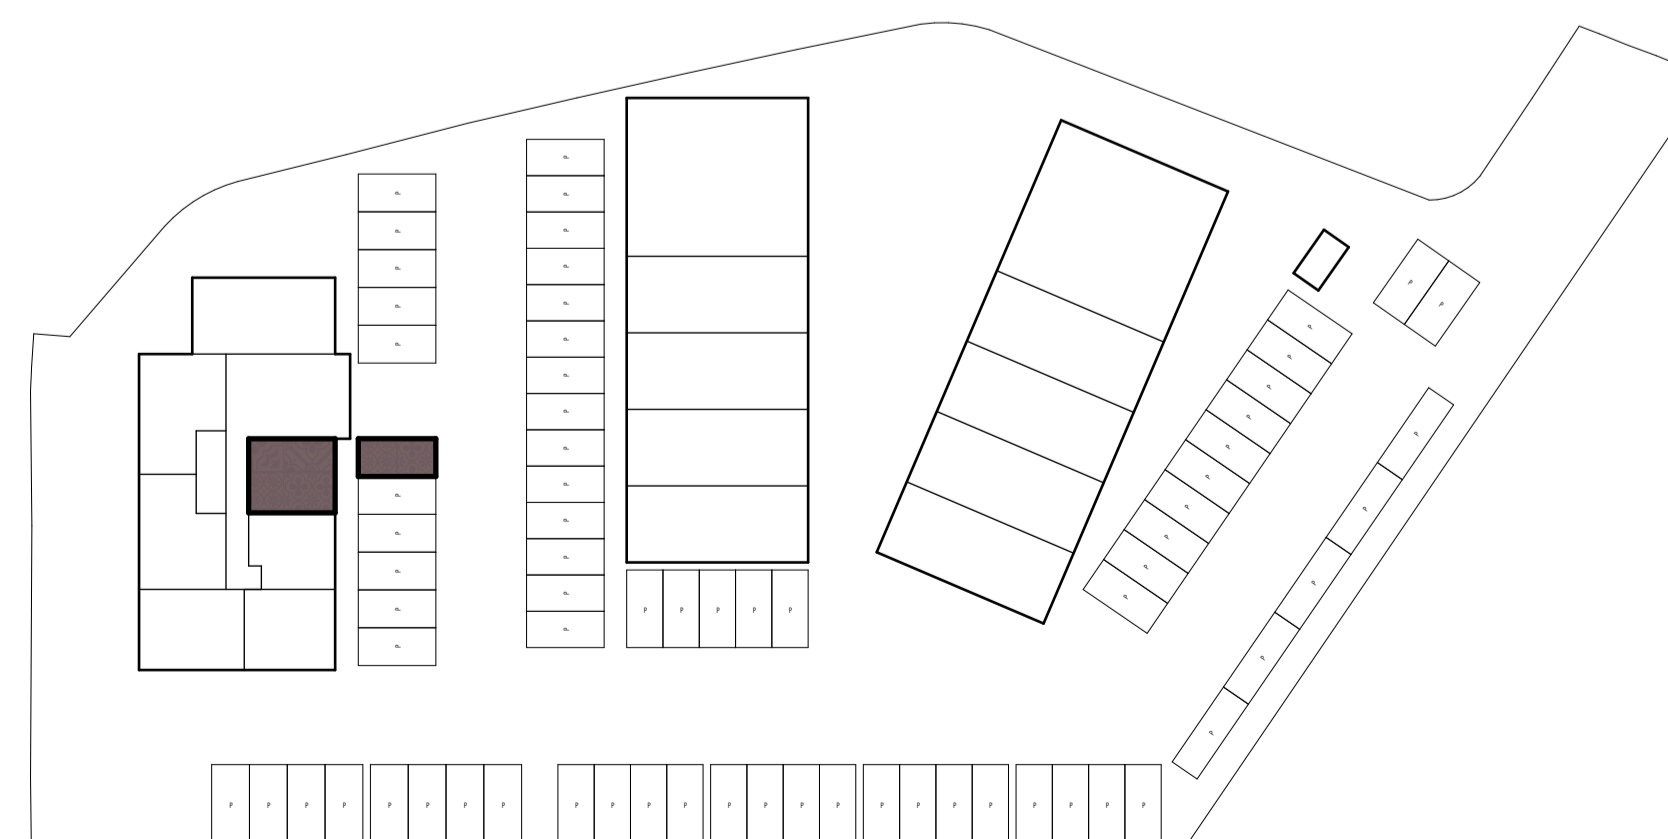

Impressie

RENVOOI

Verklaring gebruikte afkortingen en symbolen

☐ climarad (koelen en verwarmen)	⊗ lichtpunt plafond (zonder armatuur)
⌋ schakelaar enkelpolig	⊠ lichtpunt wand (zonder armatuur)
⌋ schakelaar dubbelpolig	⊙ bedraad aansluitpunt (kabel)
⌋ wandcontactdoos enkel met aarding	○ onbedrade leiding
⌋ wandcontactdoos dubbel met aarding	⌋ plaats koelkast met elektrische aansluiting
GR groepenkast	⌋ aansluitpunt vaatwasser
⌋ Quooker