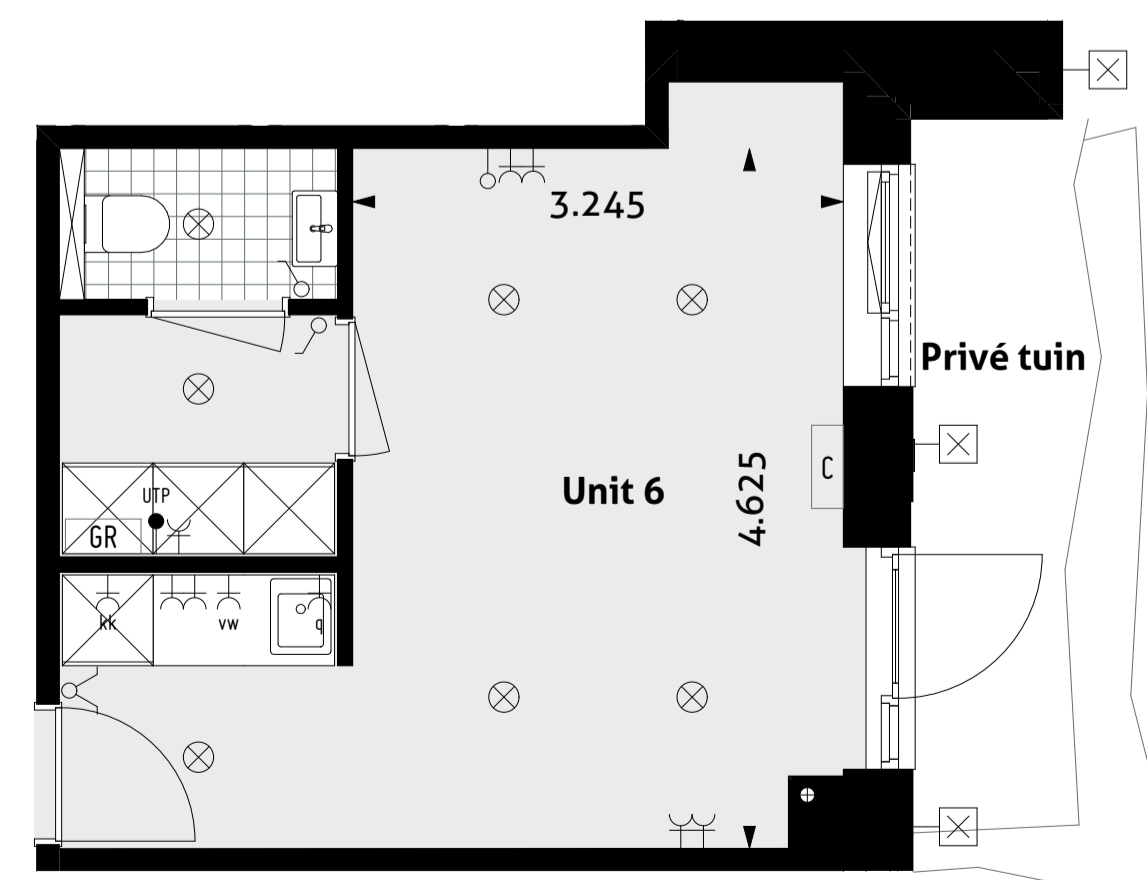

Begane grond
1:100