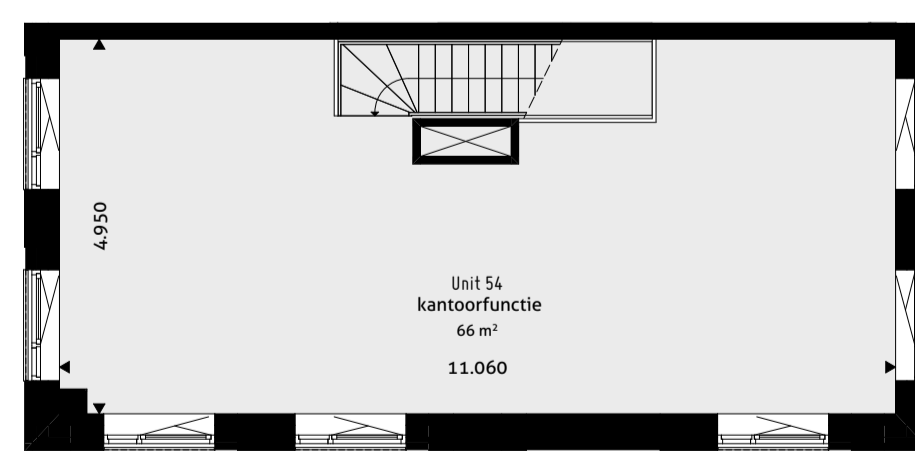

Voorgevel  
1:100

Rechtergevel  
1:100

Achtergevel  
1:100

Linkergevel  
1:100

Impressie

Begane grond  
1:100

Eerste verdieping  
1:100

BVO	
Begane grond	66m <sup>2</sup>
Eerste verdieping	66m <sup>2</sup>
Totaal	132m <sup>2</sup>