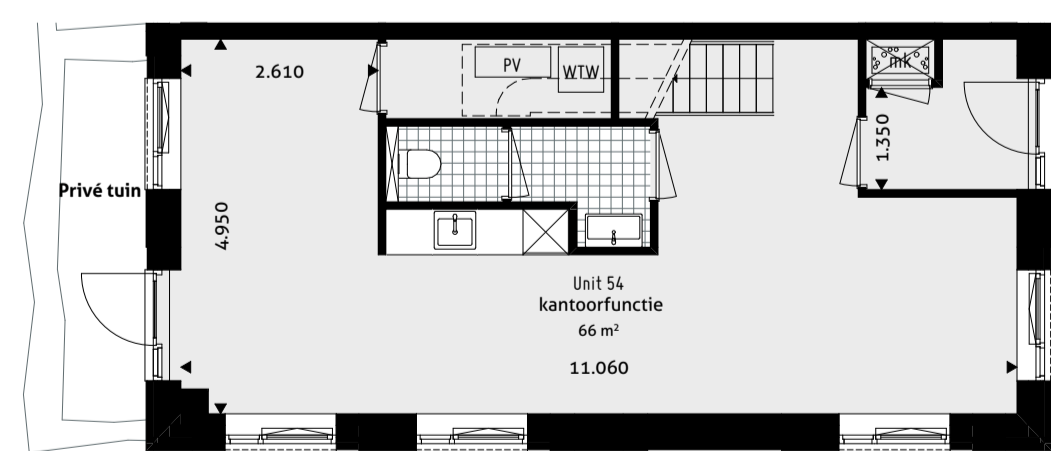

Voorgevel  
1:100

Rechtergevel  
1:100

Achtergevel  
1:100

Linkergevel  
1:100

Impressie

Begane grond  
1:100

Eerste verdieping  
1:100

BVO	
Begane grond	66m <sup>2</sup>
Eerste verdieping	66m <sup>2</sup>
Totaal	132m <sup>2</sup>

VERKOOPTEKENING BLOK C

Businessunit 54  
Datum 17 oktober 2024

**28** ontwerpt  
**02** en adviseert