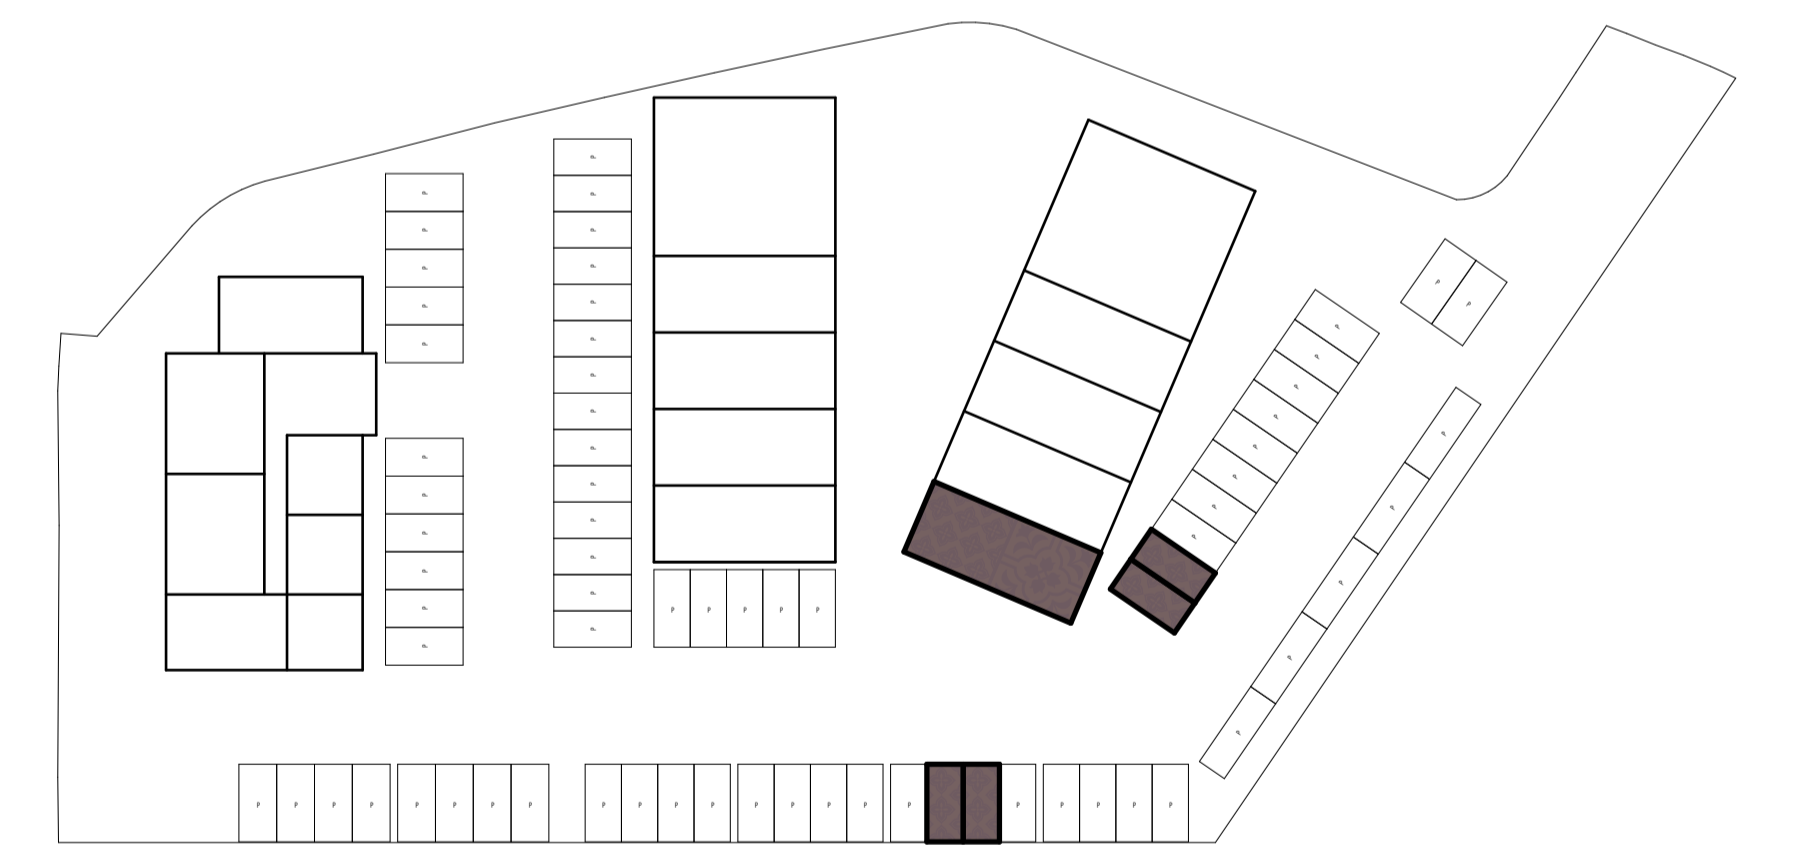

Voorgevel  
1:100

Rechtergevel  
1:100

Achtergevel  
1:100

Linkergevel  
1:100

Impressie

Begane grond  
1:100

Eerste verdieping  
1:100

BVO	
Begane grond	66m <sup>2</sup>
Eerste verdieping	66m <sup>2</sup>
Totaal	132m <sup>2</sup>

VERKOOPTEKENING BLOK C

Businessunit 54  
Datum 17 oktober 2024

**28** ontwerpt  
**02** en adviseert