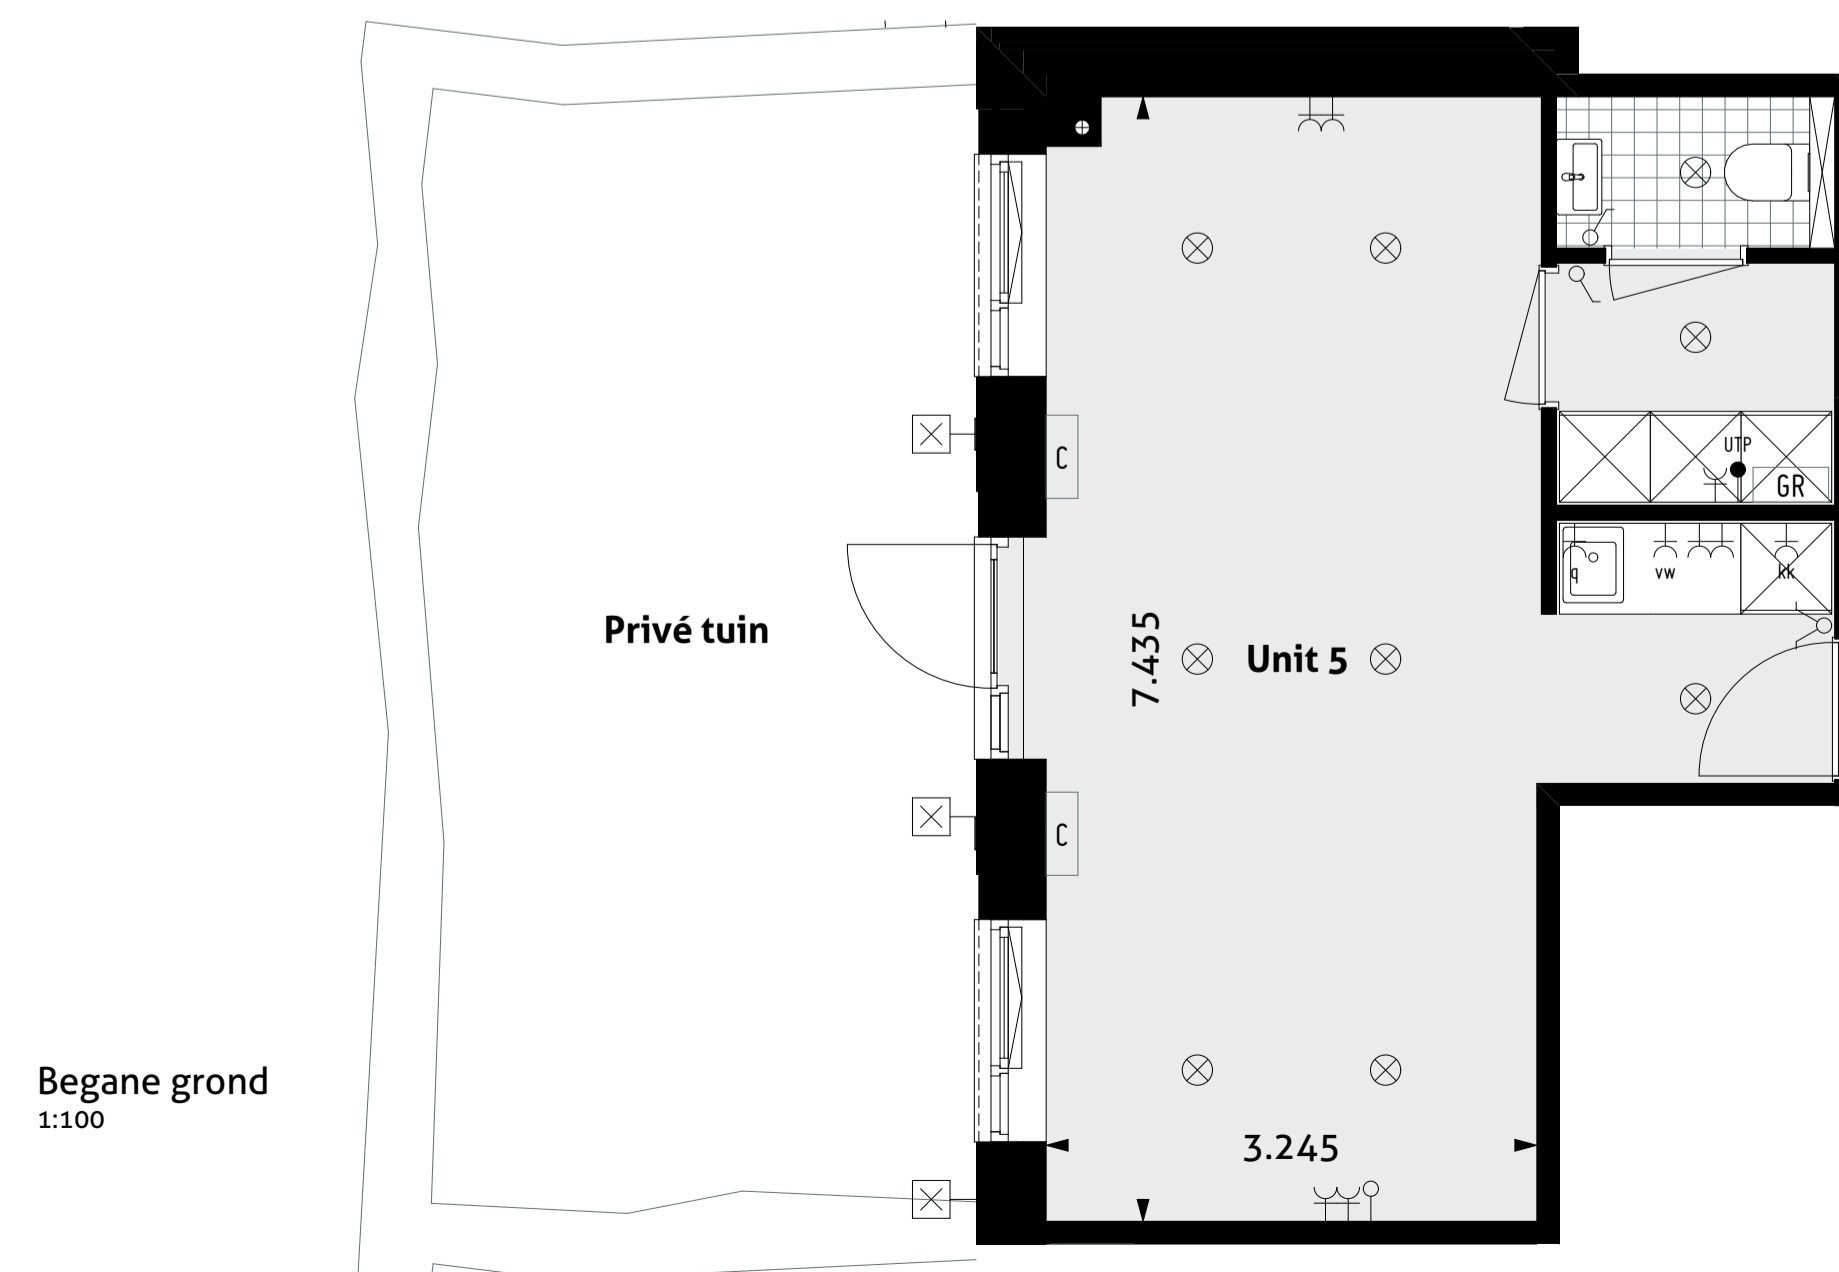

Begane grond
1:100