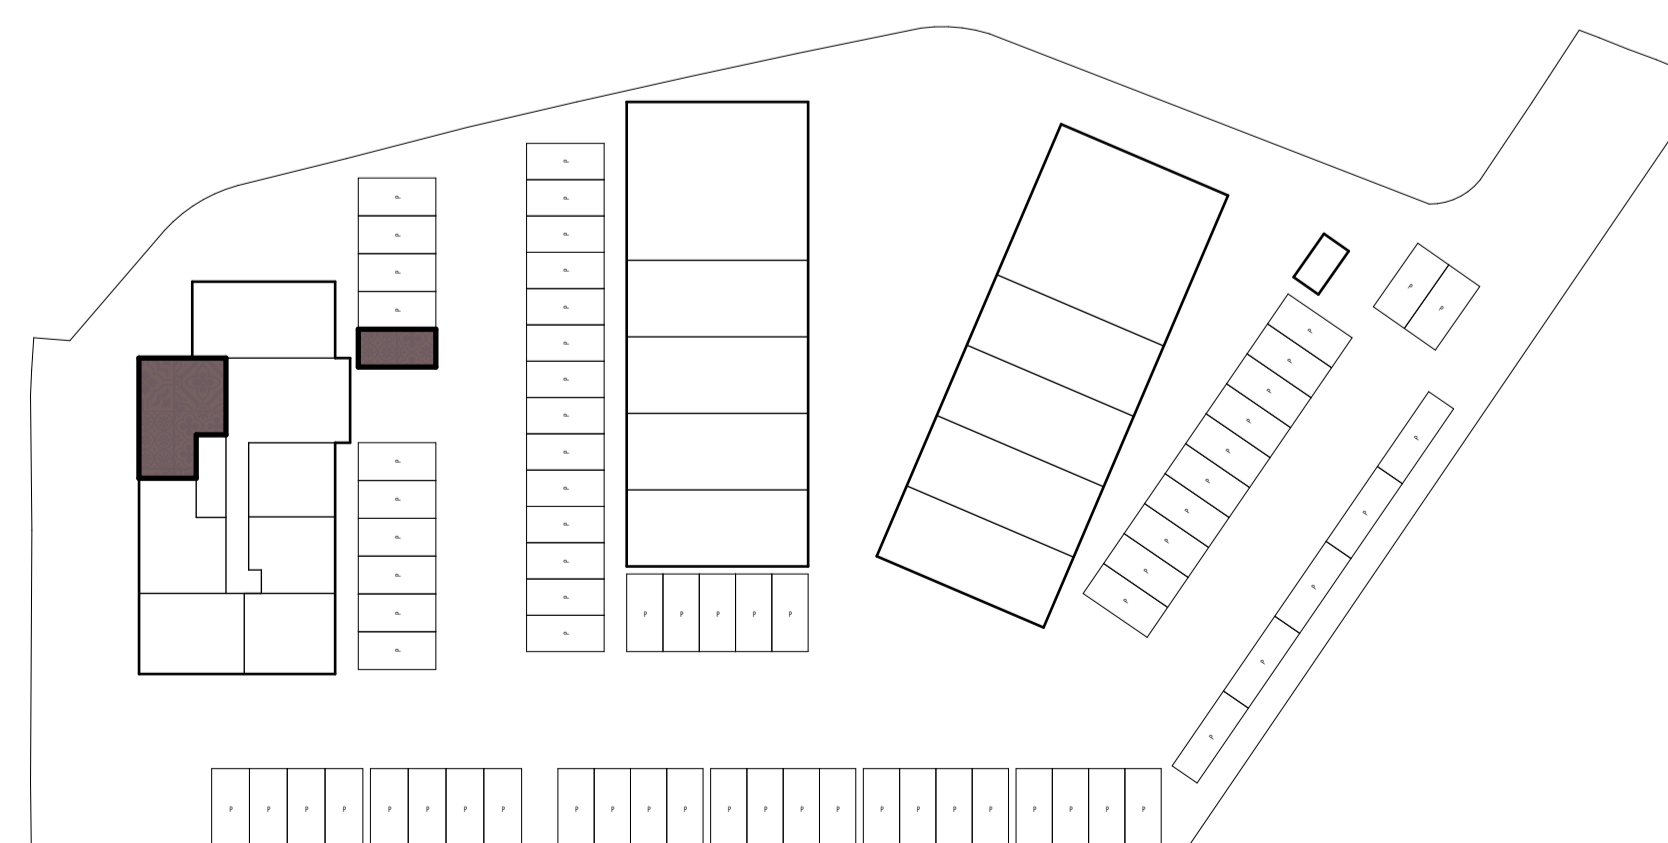

Impressie

RENVOOI

Verklaring gebruikte afkortingen en symbolen

☐ climarad (koelen en verwarmen)	⊗ lichtpunt plafond (zonder armatuur)
⌋ schakelaar enkelpolig	⊗ lichtpunt wand (zonder armatuur)
⌋ schakelaar dubbelpolig	⌋ bedraad aansluitpunt (kabel)
⌋ wandcontactdoos enkel met aarding	⌋ onbedrade leiding
⌋ wandcontactdoos dubbel met aarding	⌋ plaats koelkast met elektrische aansluiting
GR groepenkast	⌋ aansluitpunt vaatwasser
⌋ Quooker