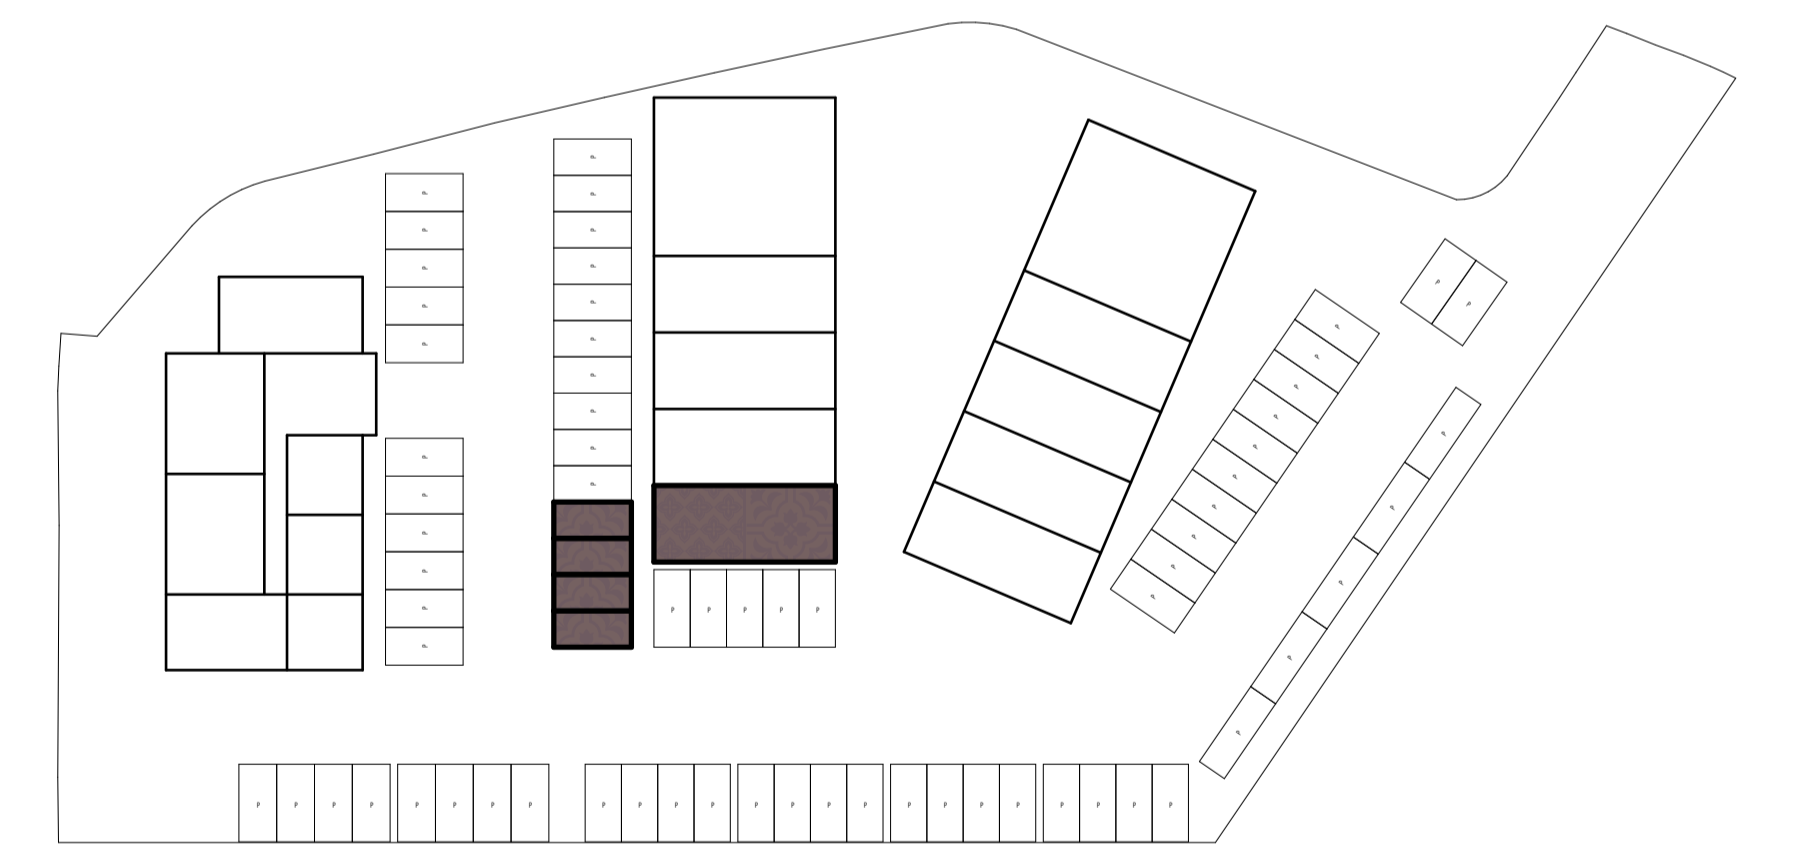

Voorgevel
1:100

Rechtergevel
1:100

Achtergevel
1:100

Linkergevel
1:100

Impressie

BVO	
Begane grond	66m ²
Eerste verdieping	66m ²
Totaal	132m ²

Begane grond
1:100

Eerste verdieping
1:100

VERKOOPTTEKENING BLOK C

Businessunit 44
Datum 18 oktober 2024

28 ontwerpt
02 en adviseert