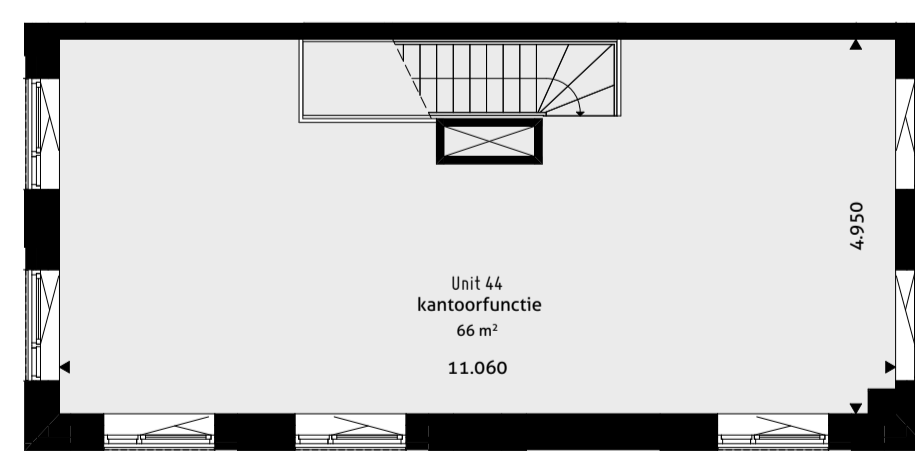

Voorgevel
1:100

Rechtergevel
1:100

Achtergevel
1:100

Linkergevel
1:100

Impressie

BVO	
Begane grond	66m ²
Eerste verdieping	66m ²
Totaal	132m ²

Begane grond
1:100

Eerste verdieping
1:100