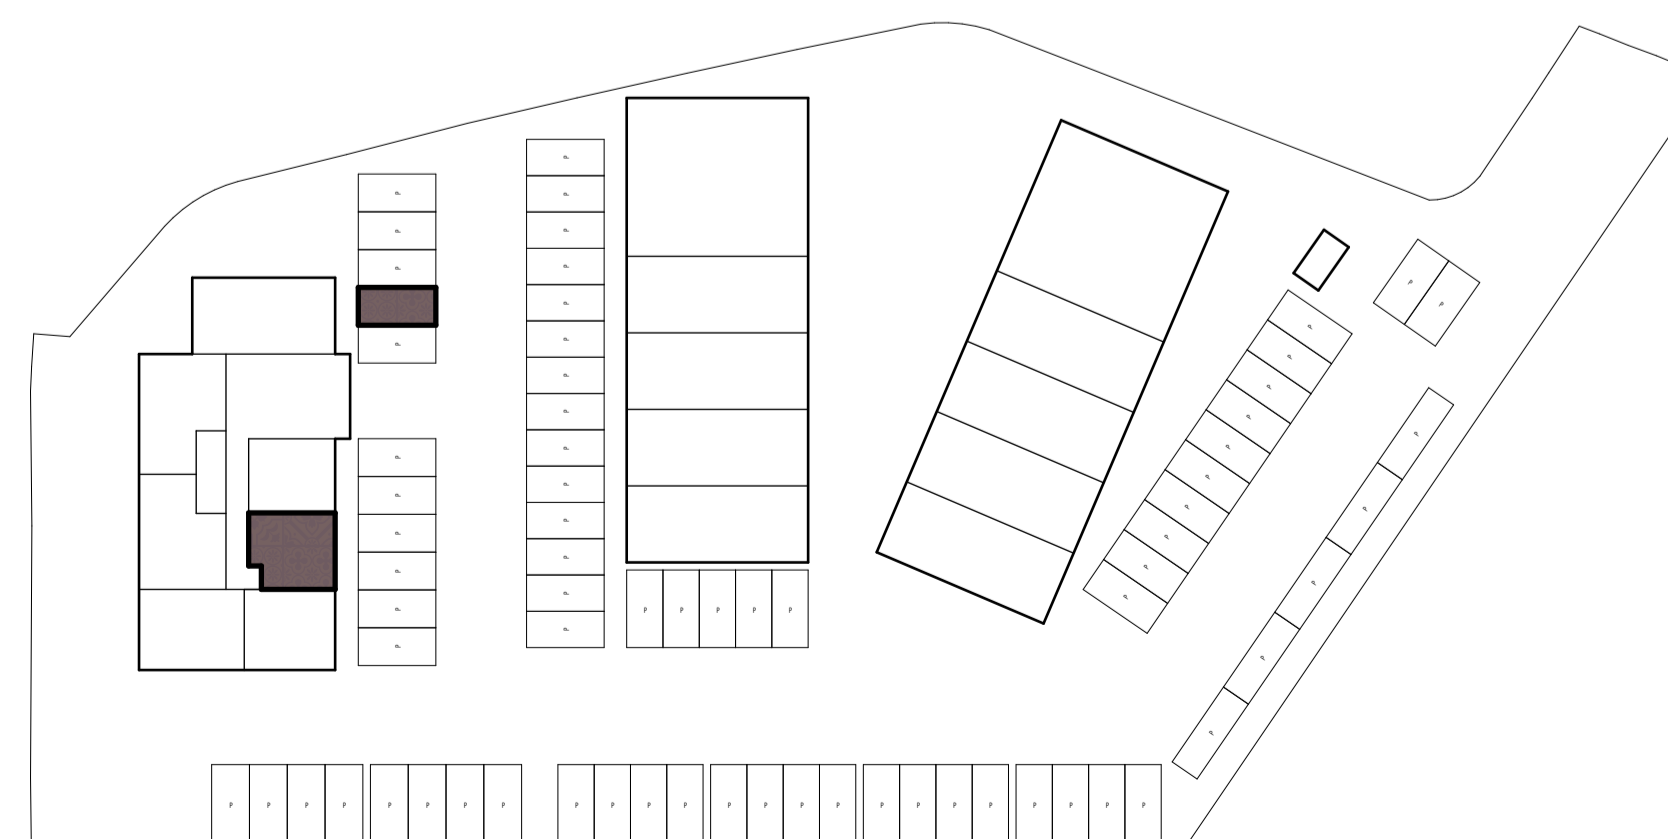

Impressie

RENVOOI

Verklaring gebruikte afkortingen en symbolen

☐ climarad (koelen en verwarmen)	⊗ lichtpunt plafond (zonder armatuur)
⌋ schakelaar enkelpolig	⊠ lichtpunt wand (zonder armatuur)
⌋ schakelaar dubbelpolig	⊙ bedraad aansluitpunt (kabel)
⌋ wandcontactdoos enkel met aarding	⊖ onbedrade leiding
⌋ wandcontactdoos dubbel met aarding	⌋ plaats koelkast met elektrische aansluiting
GR groepenkast	⌋ aansluitpunt vaatwasser
⌋ Quooker