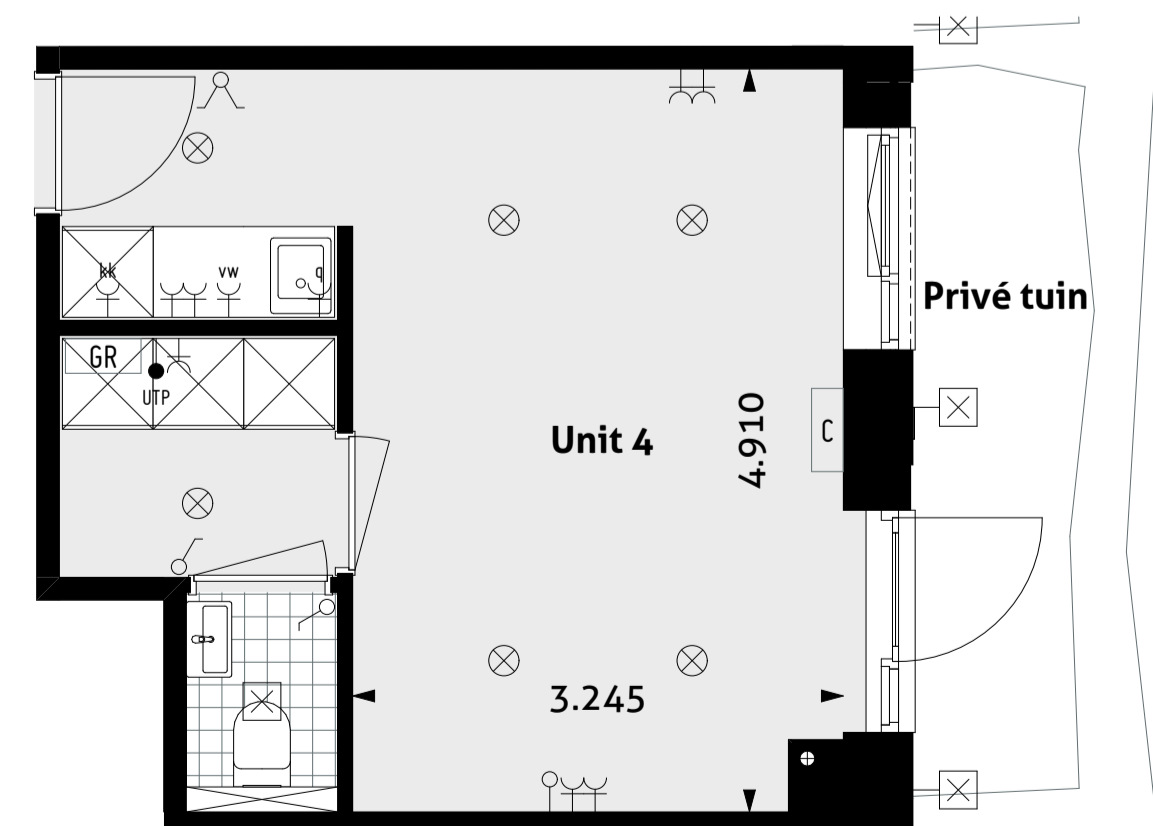

Begane grond
1:100