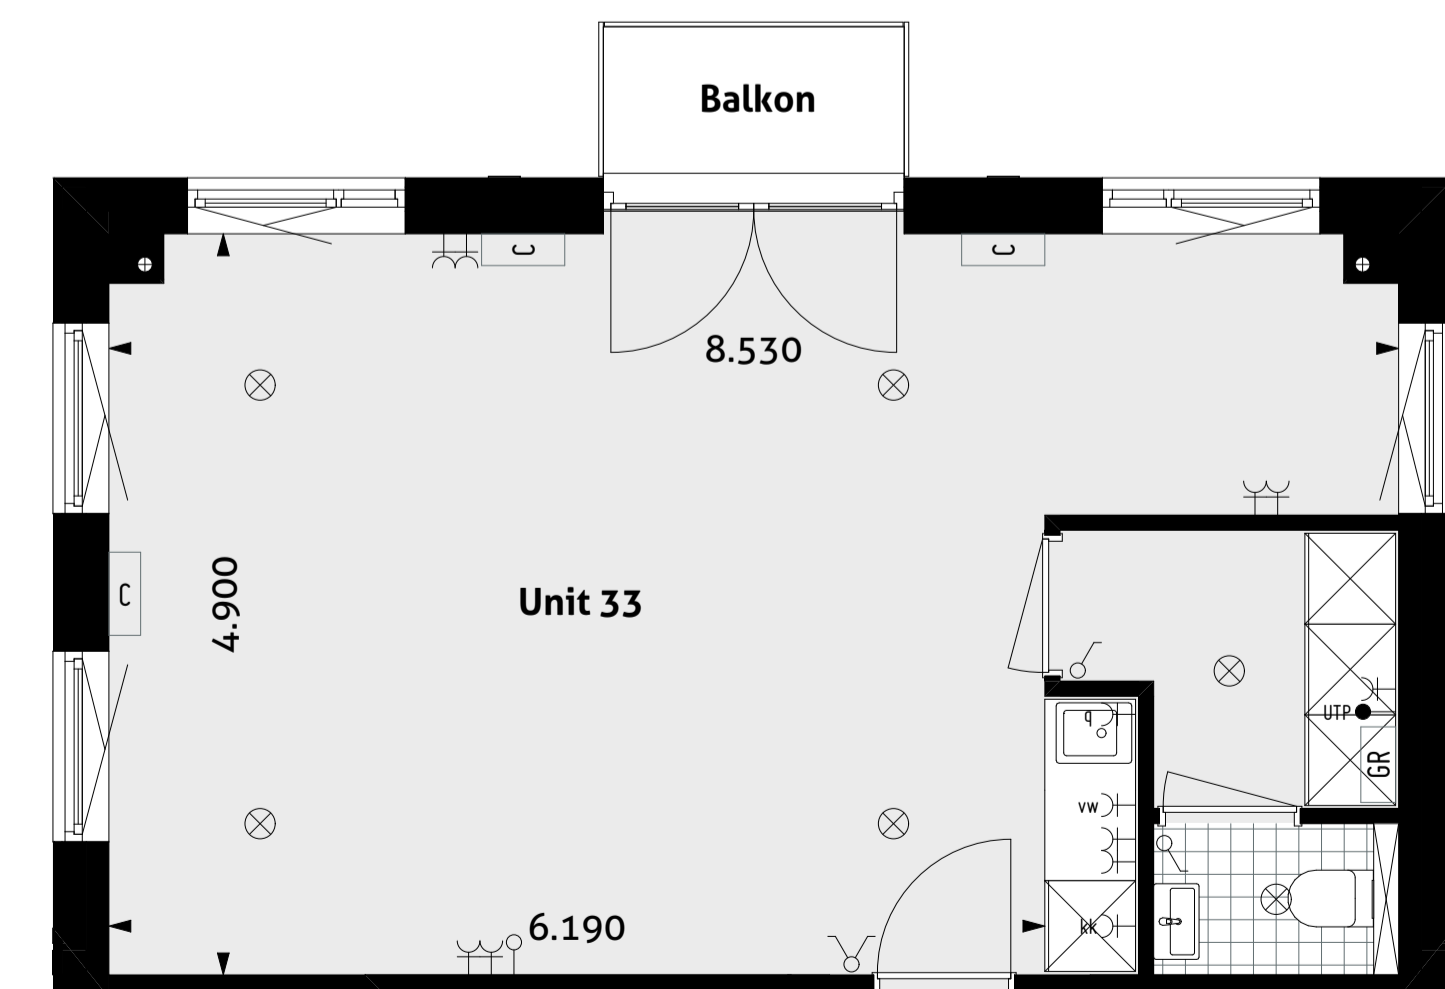

Derde verdieping
1:100