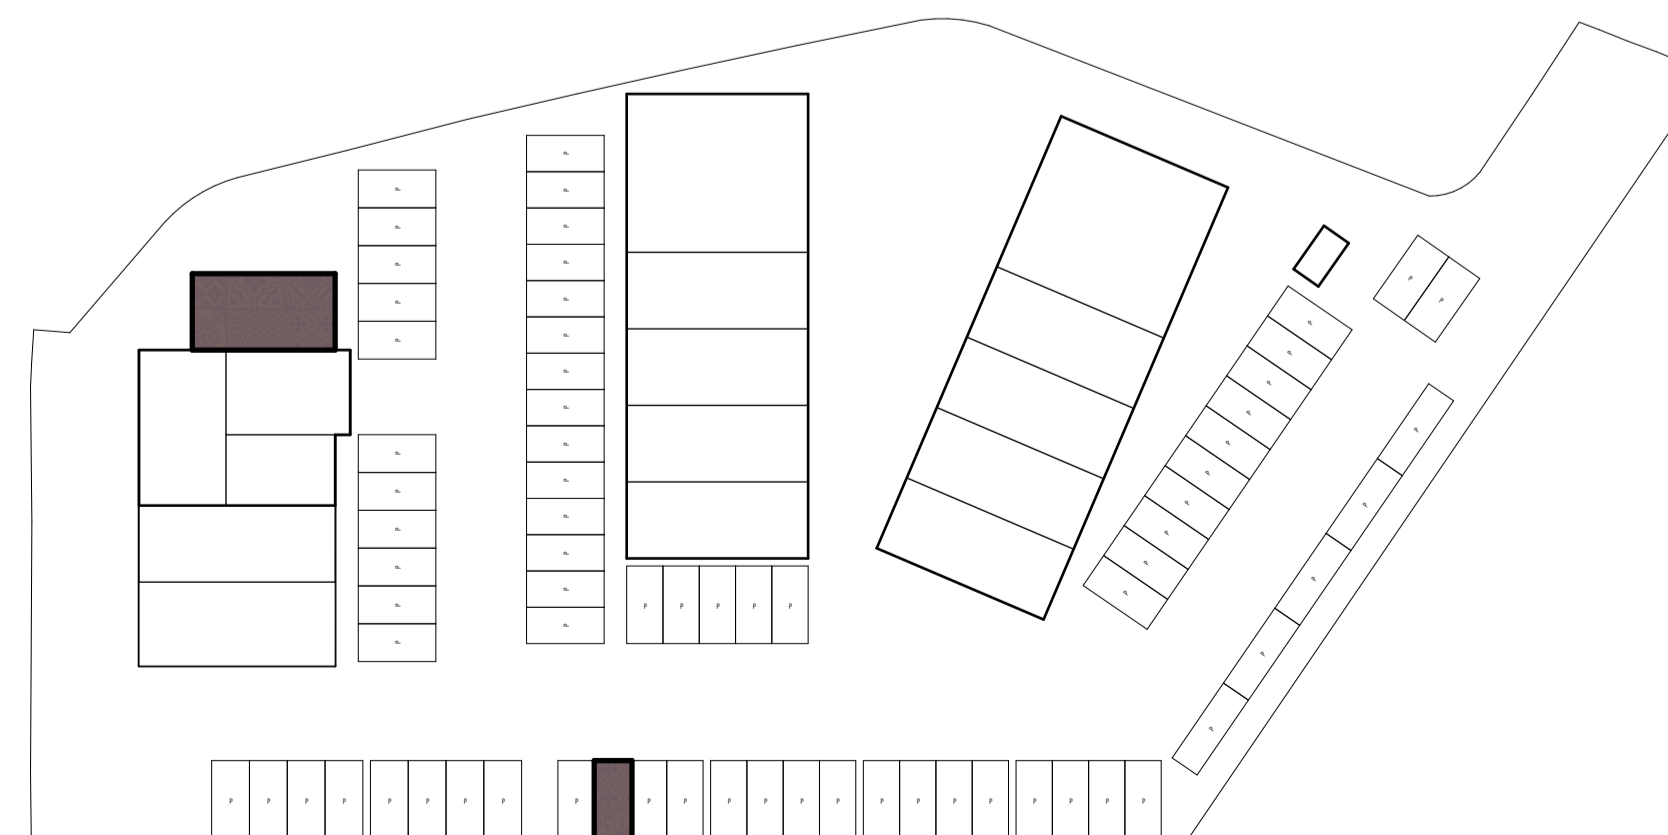

Impressie

RENVOOI

Verklaring gebruikte afkortingen en symbolen

☐ climarad (koelen en verwarmen)	⊗ lichtpunt plafond (zonder armatuur)
⌋ schakelaar enkelpolig	⊠ lichtpunt wand (zonder armatuur)
⌋ schakelaar dubbelpolig	⊕ bedraad aansluitpunt (kabel)
⌋ wandcontactdoos enkel met aarding	⊖ onbedrade leiding
⌋ wandcontactdoos dubbel met aarding	⊕ plaats koelkast met elektrische aansluiting
GR groepenkast	⊖ aansluitpunt vaatwasser
⌋ Quooker