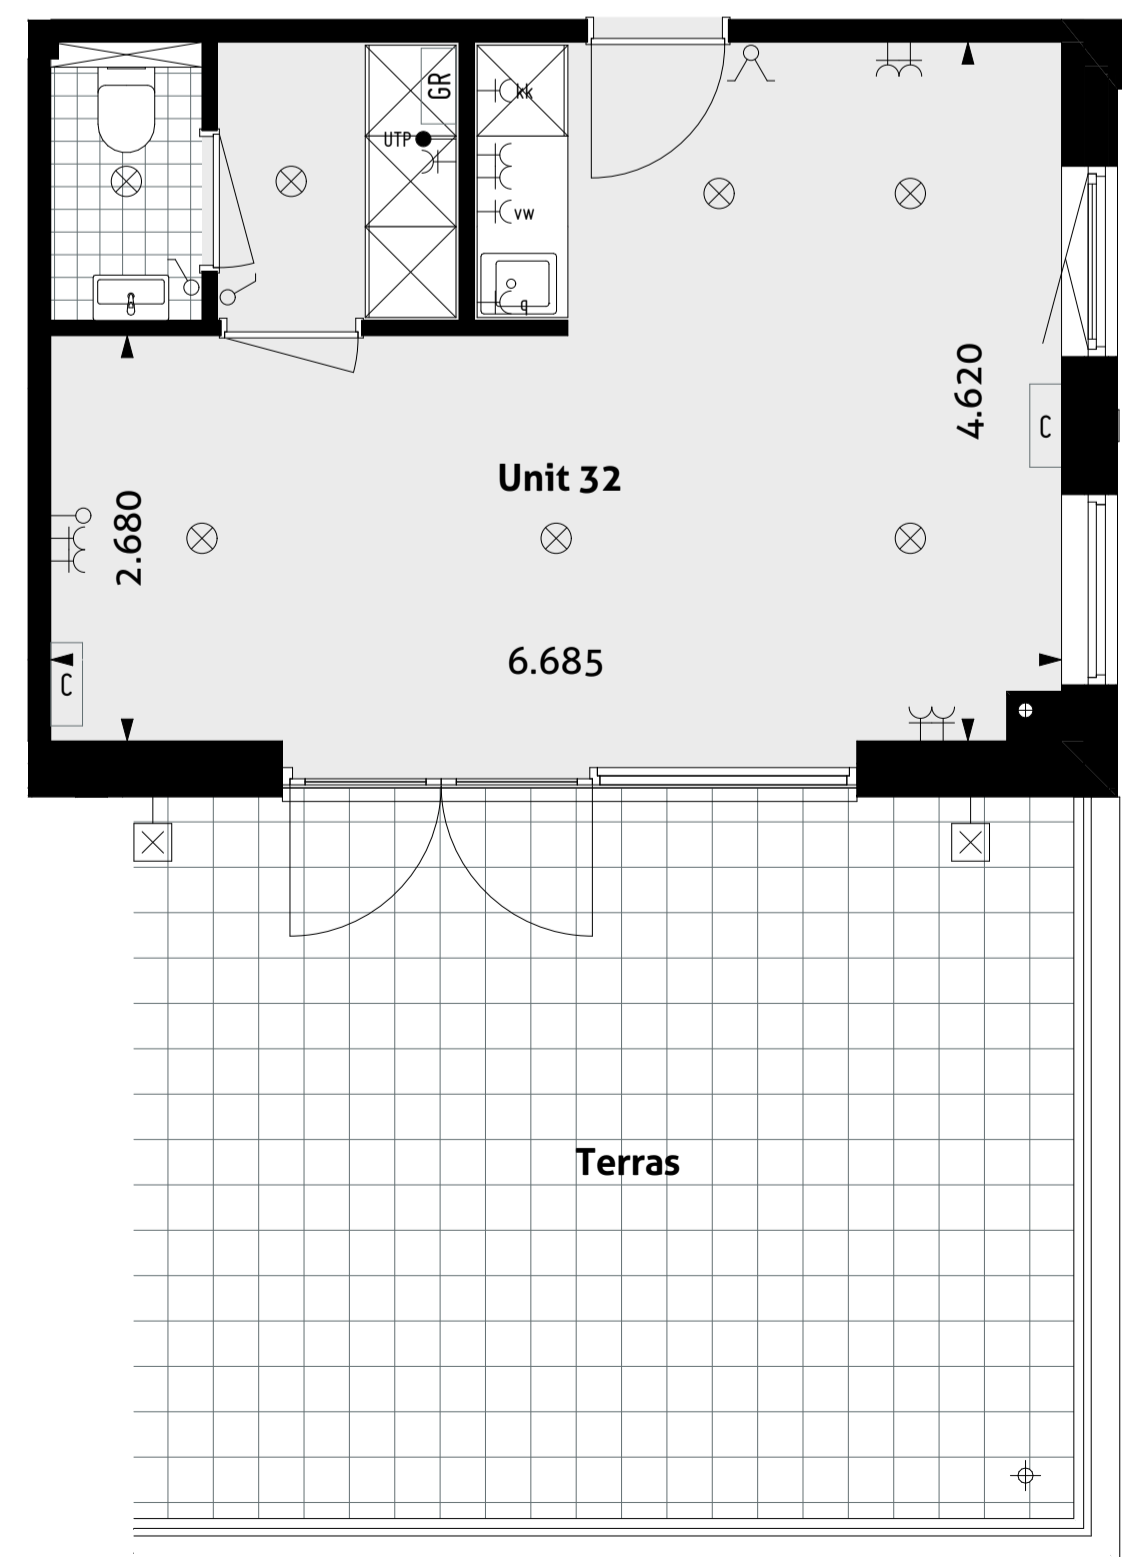

Derde verdieping
1:100