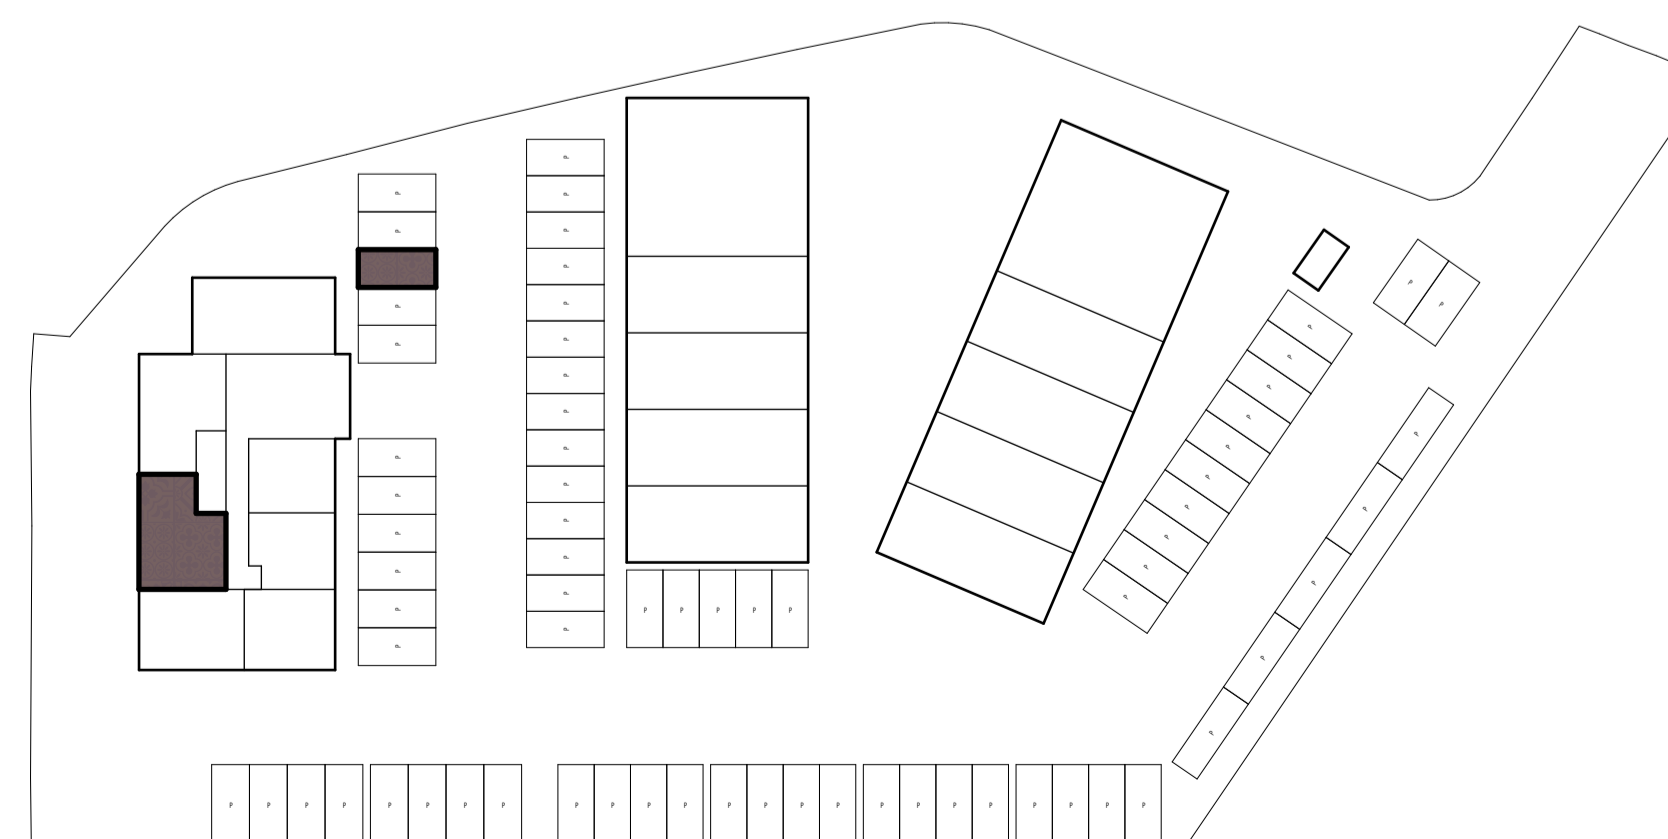

Impressie

RENVOOI

Verklaring gebruikte afkortingen en symbolen

☐ climarad (koelen en verwarmen)	⊗ lichtpunt plafond (zonder armatuur)
⌋ schakelaar enkelpolig	⊠ lichtpunt wand (zonder armatuur)
⌋ schakelaar dubbelpolig	⊙ bedraad aansluitpunt (kabel)
⌋ wandcontactdoos enkel met aarding	○ onbedrade leiding
⌋ wandcontactdoos dubbel met aarding	⌋ plaats koelkast met elektrische aansluiting
GR groepenkast	⌋ aansluitpunt vaatwasser
⌋ Quooker