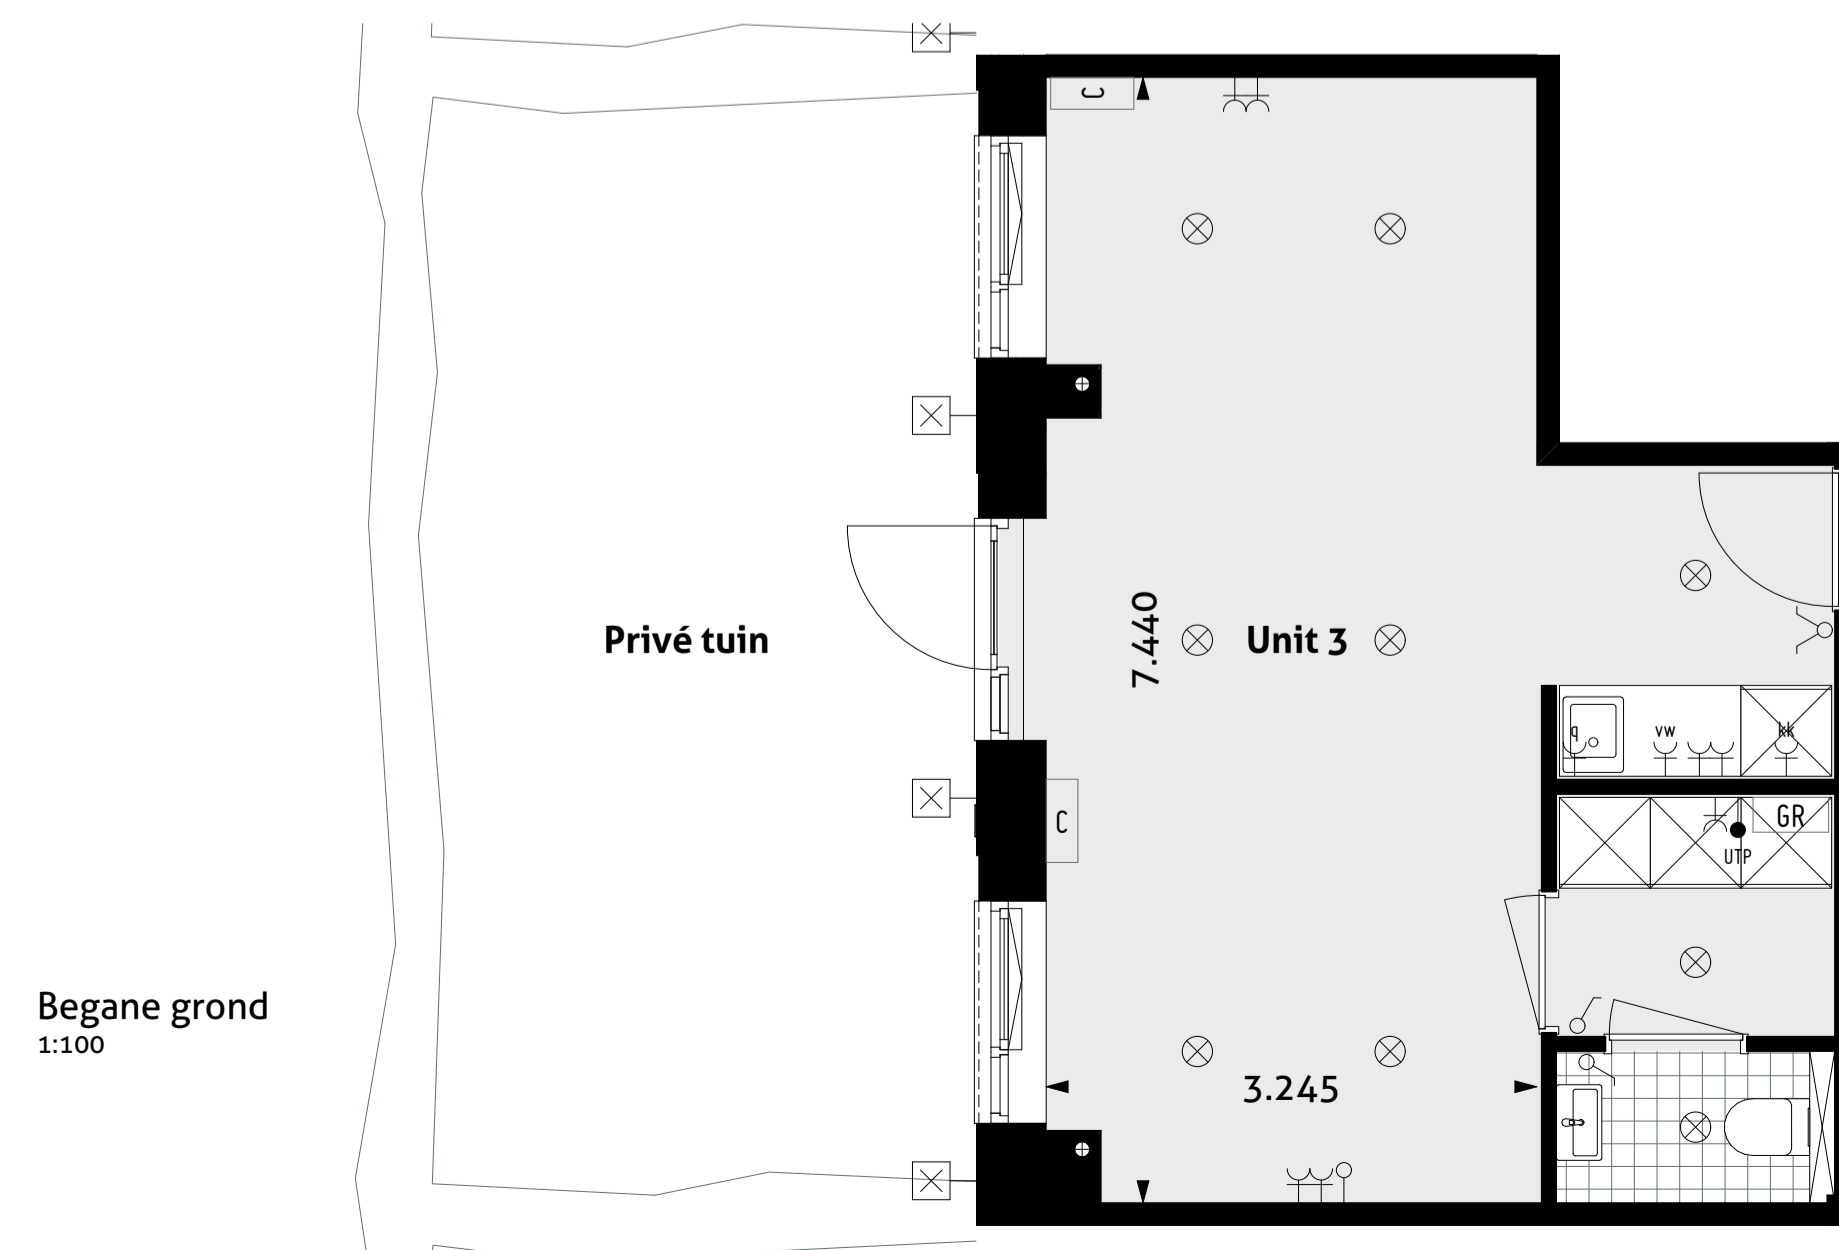

Impressie

RENVOOI

Verklaring gebruikte afkortingen en symbolen

☐ climarad (koelen en verwarmen)	⊗ lichtpunt plafond (zonder armatuur)
⌋ schakelaar enkelpolig	⊠ lichtpunt wand (zonder armatuur)
⌋ schakelaar dubbelpolig	⊙ bedraad aansluitpunt (kabel)
⌋ wandcontactdoos enkel met aarding	○ onbedrade leiding
⌋ wandcontactdoos dubbel met aarding	⌋ plaats koelkast met elektrische aansluiting
GR groepenkast	⌋ aansluitpunt vaatwasser
⌋ Quooker