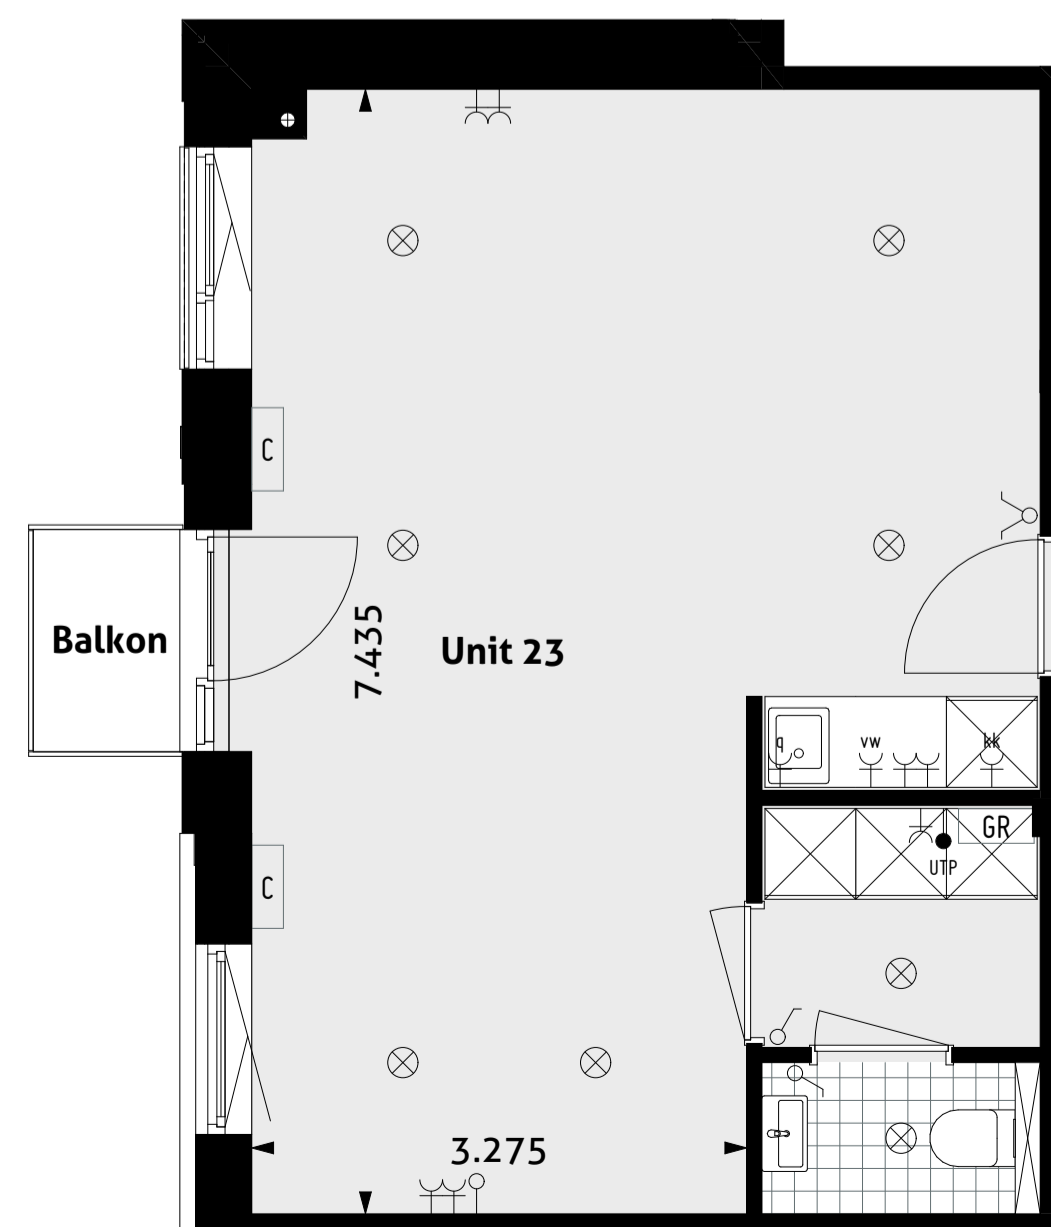

Impressie

RENVOOI

Verklaring gebruikte afkortingen en symbolen

☐ climarad (koelen en verwarmen)	⊗ lichtpunt plafond (zonder armatuur)
⌋ schakelaar enkelpolig	⊠ lichtpunt wand (zonder armatuur)
⌋ schakelaar dubbelpolig	⬢ bedraad aansluitpunt (kabel)
⌋ wandcontactdoos enkel met aarding	⊖ onbedrade leiding
⌋ wandcontactdoos dubbel met aarding	⌋ plaats koelkast met elektrische aansluiting
GR groepenkast	⌋ aansluitpunt vaatwasser
⌋ Quooker