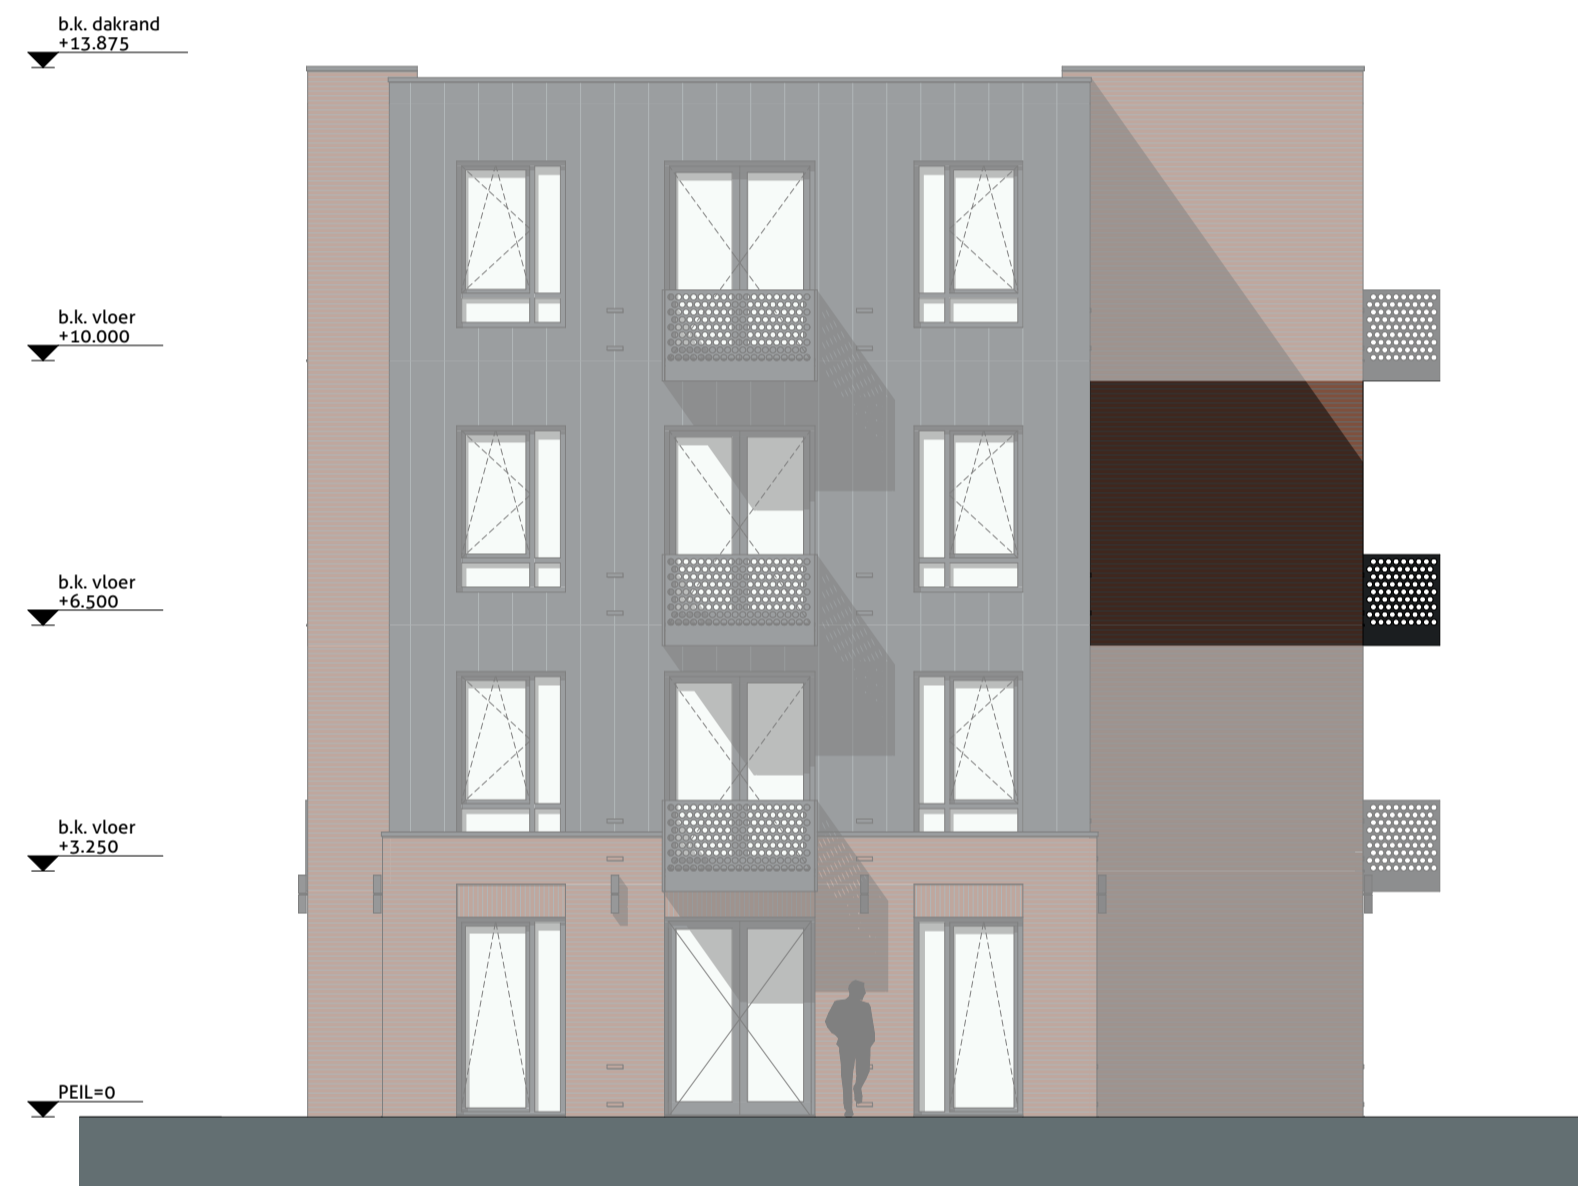

Achtergevel
1:100