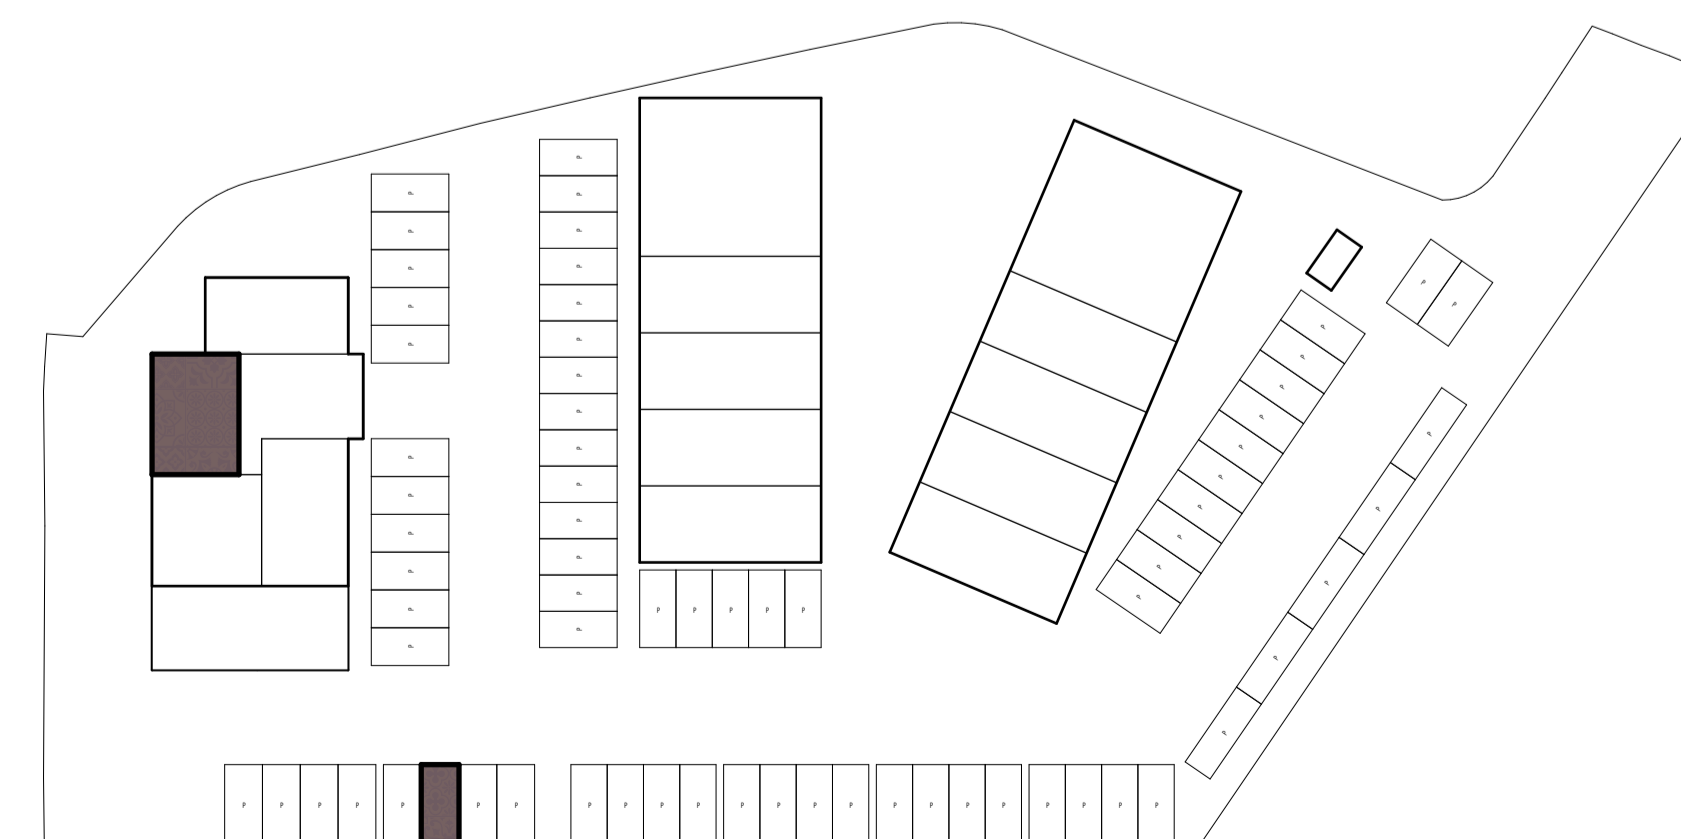

Impressie

RENVOOI

Verklaring gebruikte afkortingen en symbolen

☐ climarad (koelen en verwarmen)	⊗ lichtpunt plafond (zonder armatuur)
⌋ schakelaar enkelpolig	⊠ lichtpunt wand (zonder armatuur)
⌋ schakelaar dubbelpolig	⬢ bedraad aansluitpunt (kabel)
⌋ wandcontactdoos enkel met aarding	⊖ onbedrade leiding
⌋ wandcontactdoos dubbel met aarding	⌋ plaats koelkast met elektrische aansluiting
GR groepenkast	⌋ aansluitpunt vaatwasser
⌋ Quooker