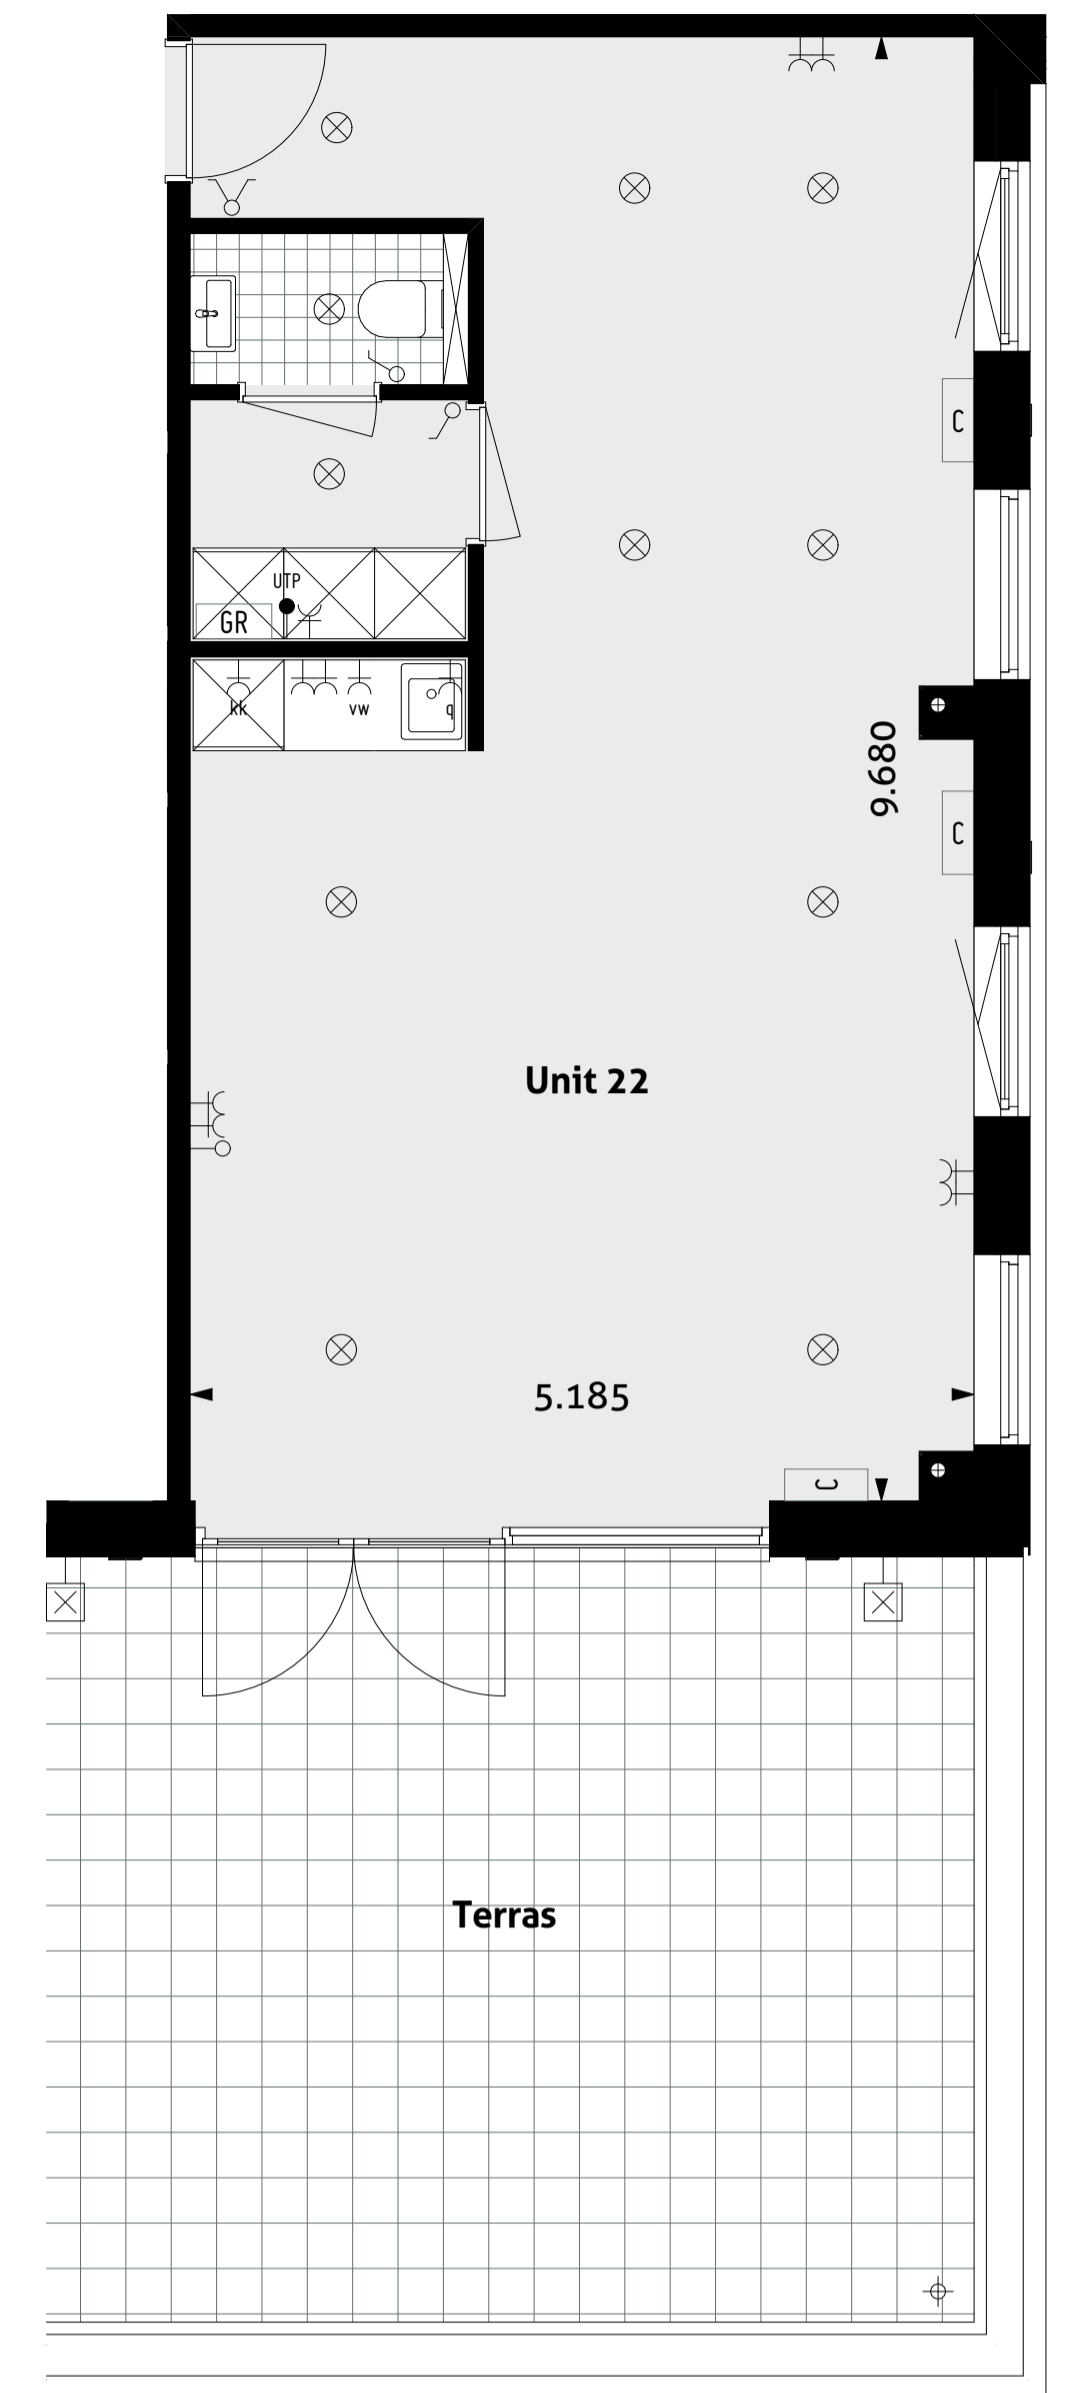

Tweede verdieping
1:100