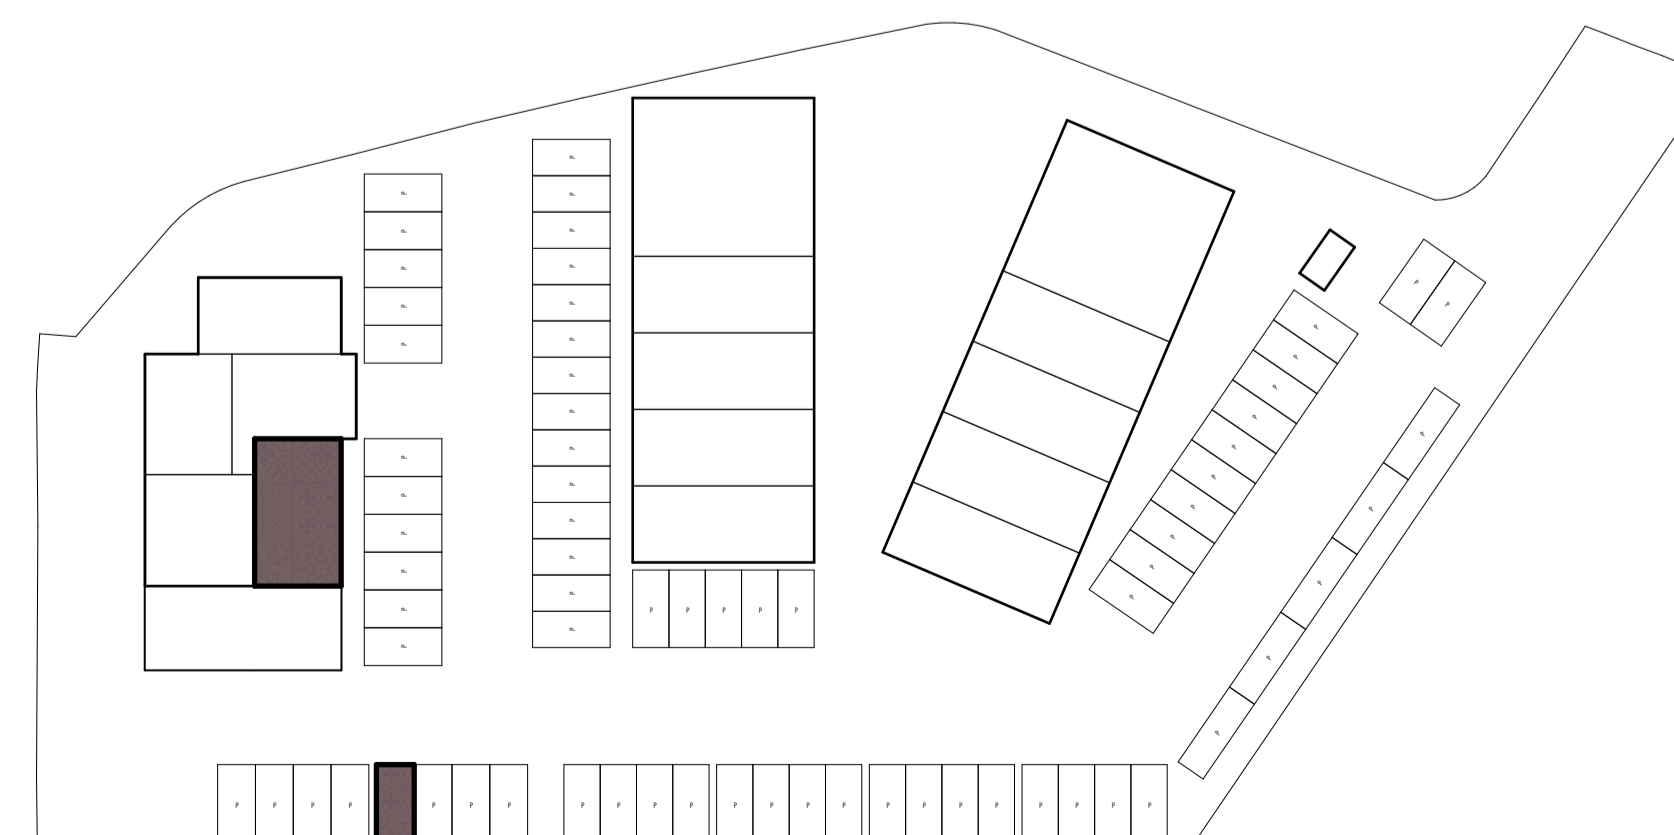

VERKOOPTTEKENING BLOK A

Businessunit 22
Datum 18-10-2024

28 ontwerpt
02 en adviseert