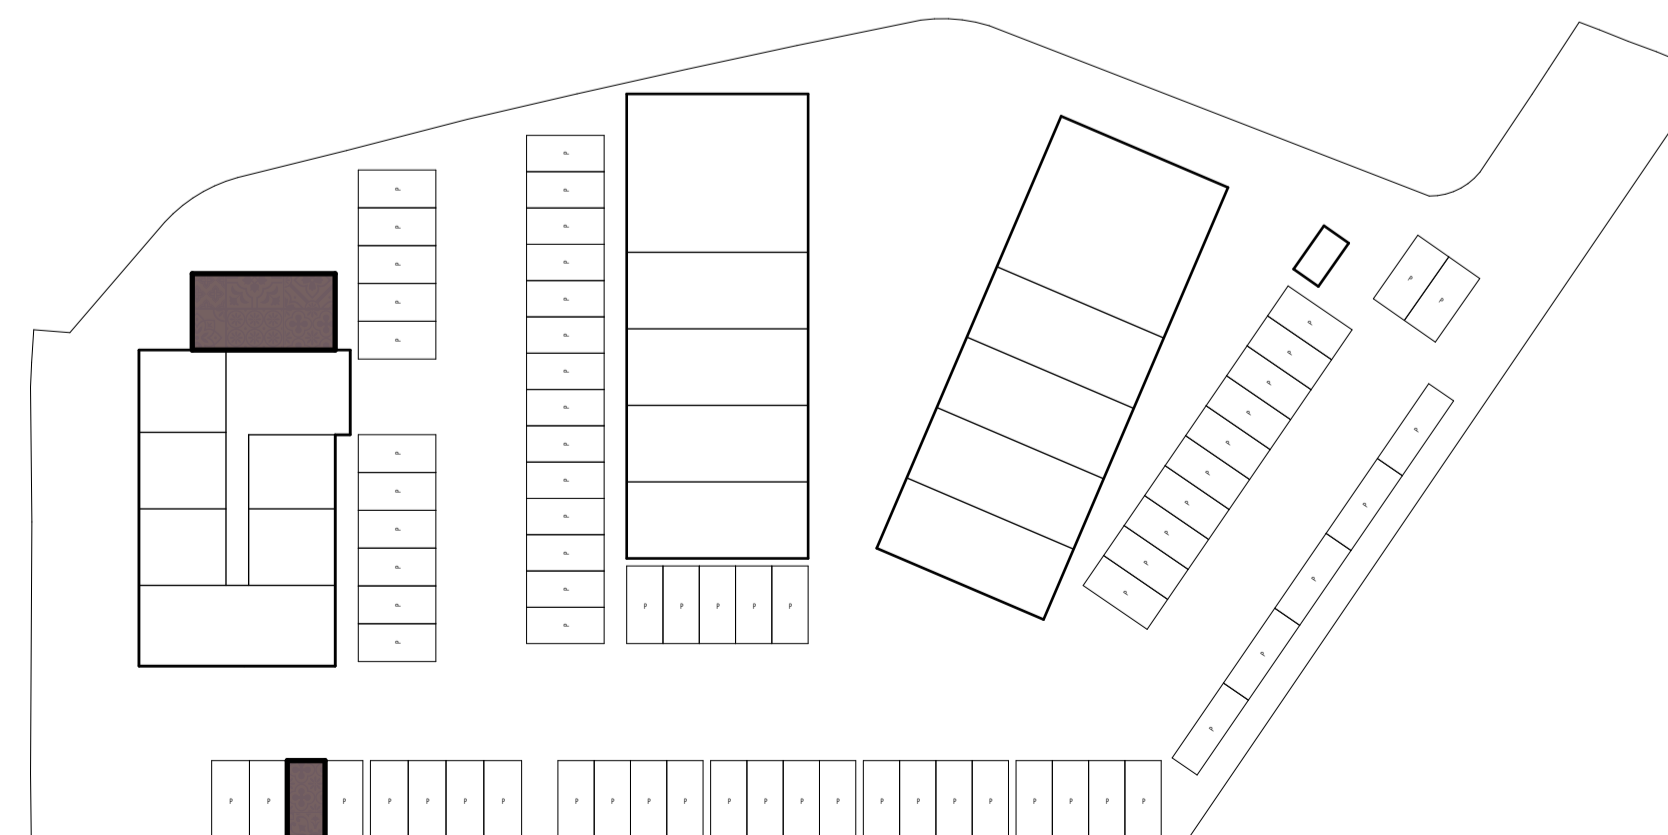

Impressie

RENVOOI

Verklaring gebruikte afkortingen en symbolen

☐ climarad (koelen en verwarmen)	⊗ lichtpunt plafond (zonder armatuur)
⌋ schakelaar enkelpolig	⊠ lichtpunt wand (zonder armatuur)
⌋ schakelaar dubbelpolig	⬇️ bedraad aansluitpunt (kabel)
⌋ wandcontactdoos enkel met aarding	⊖ onbedrade leiding
⌋ wandcontactdoos dubbel met aarding	⌋ plaats koelkast met elektrische aansluiting
GR groepenkast	⌋ aansluitpunt vaatwasser
⌋ Quooker