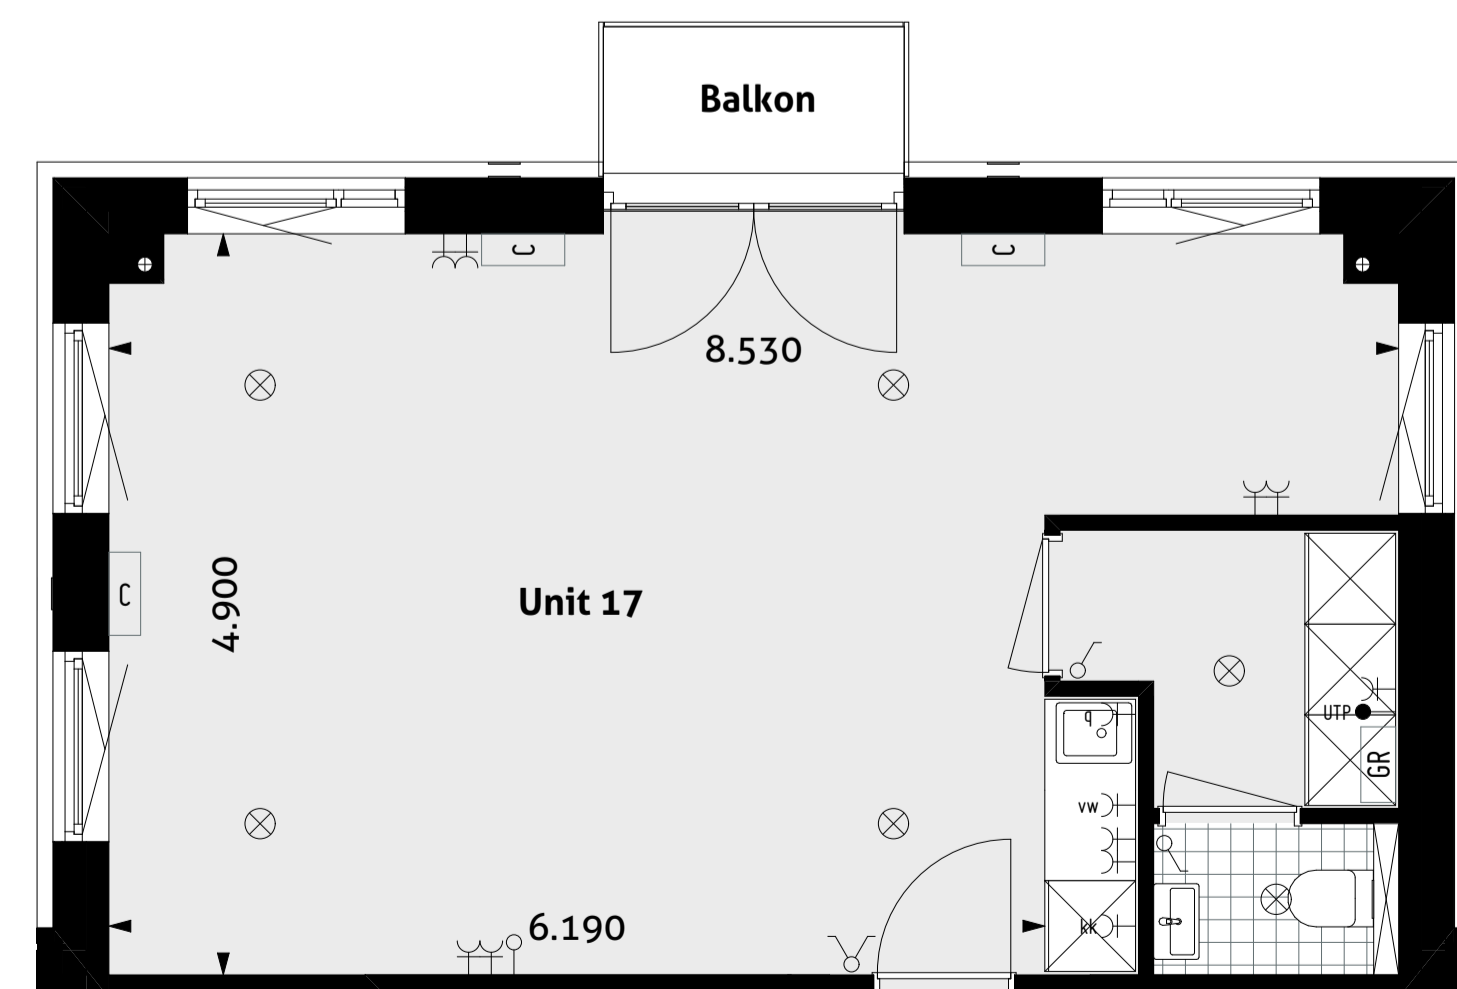

Eerste verdieping
1:100