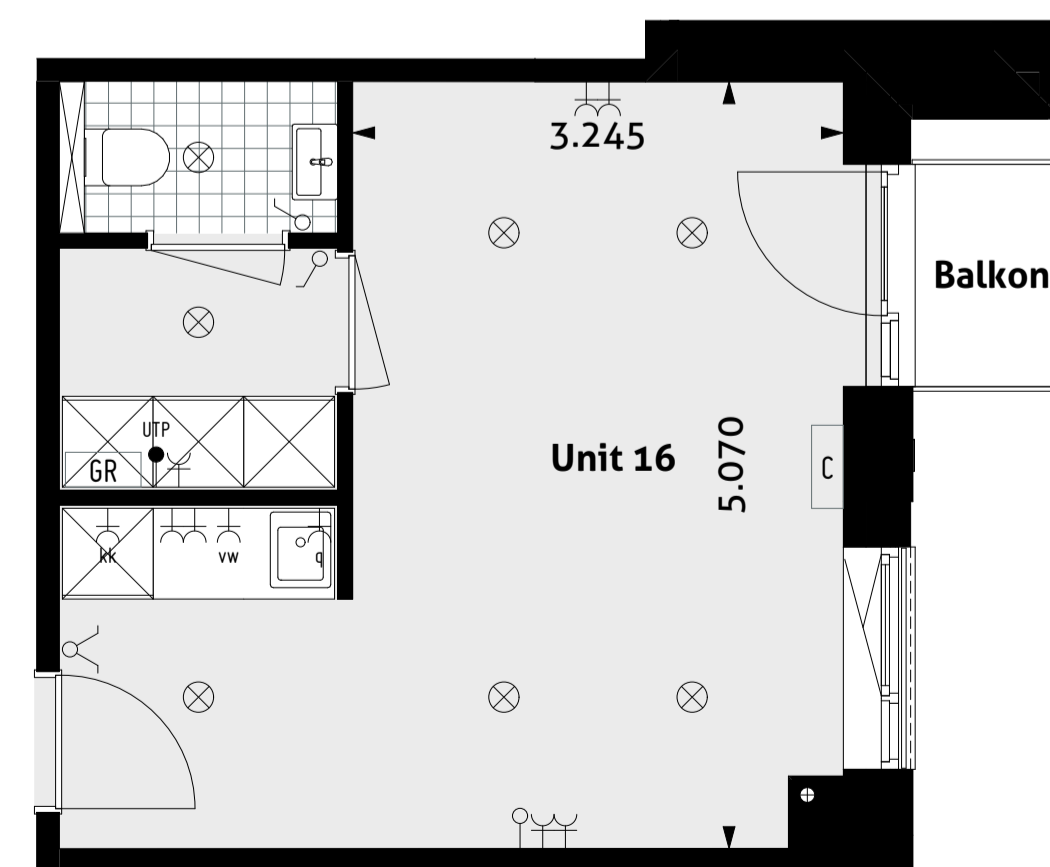

Eerste verdieping
1:100