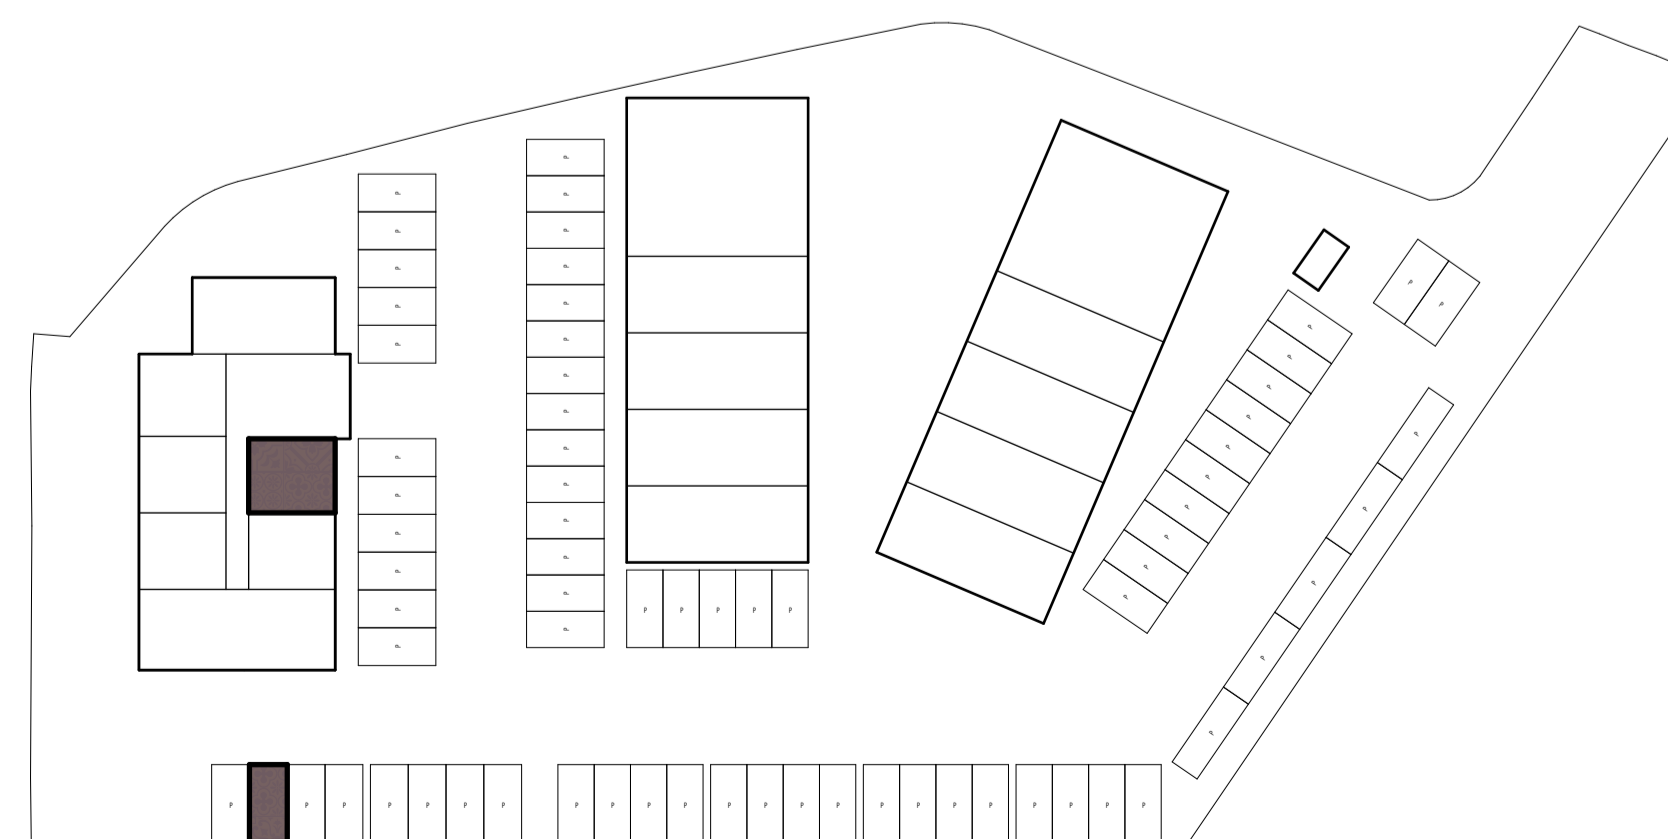

Impressie

RENVOOI

Verklaring gebruikte afkortingen en symbolen

☐ climarad (koelen en verwarmen)	⊗ lichtpunt plafond (zonder armatuur)
⌋ schakelaar enkelpolig	⊠ lichtpunt wand (zonder armatuur)
⌋ schakelaar dubbelpolig	⊙ bedraad aansluitpunt (kabel)
⌋ wandcontactdoos enkel met aarding	○ onbedrade leiding
⌋ wandcontactdoos dubbel met aarding	⌋ plaats koelkast met elektrische aansluiting
GR groepenkast	⌋ aansluitpunt vaatwasser
⌋ Quooker