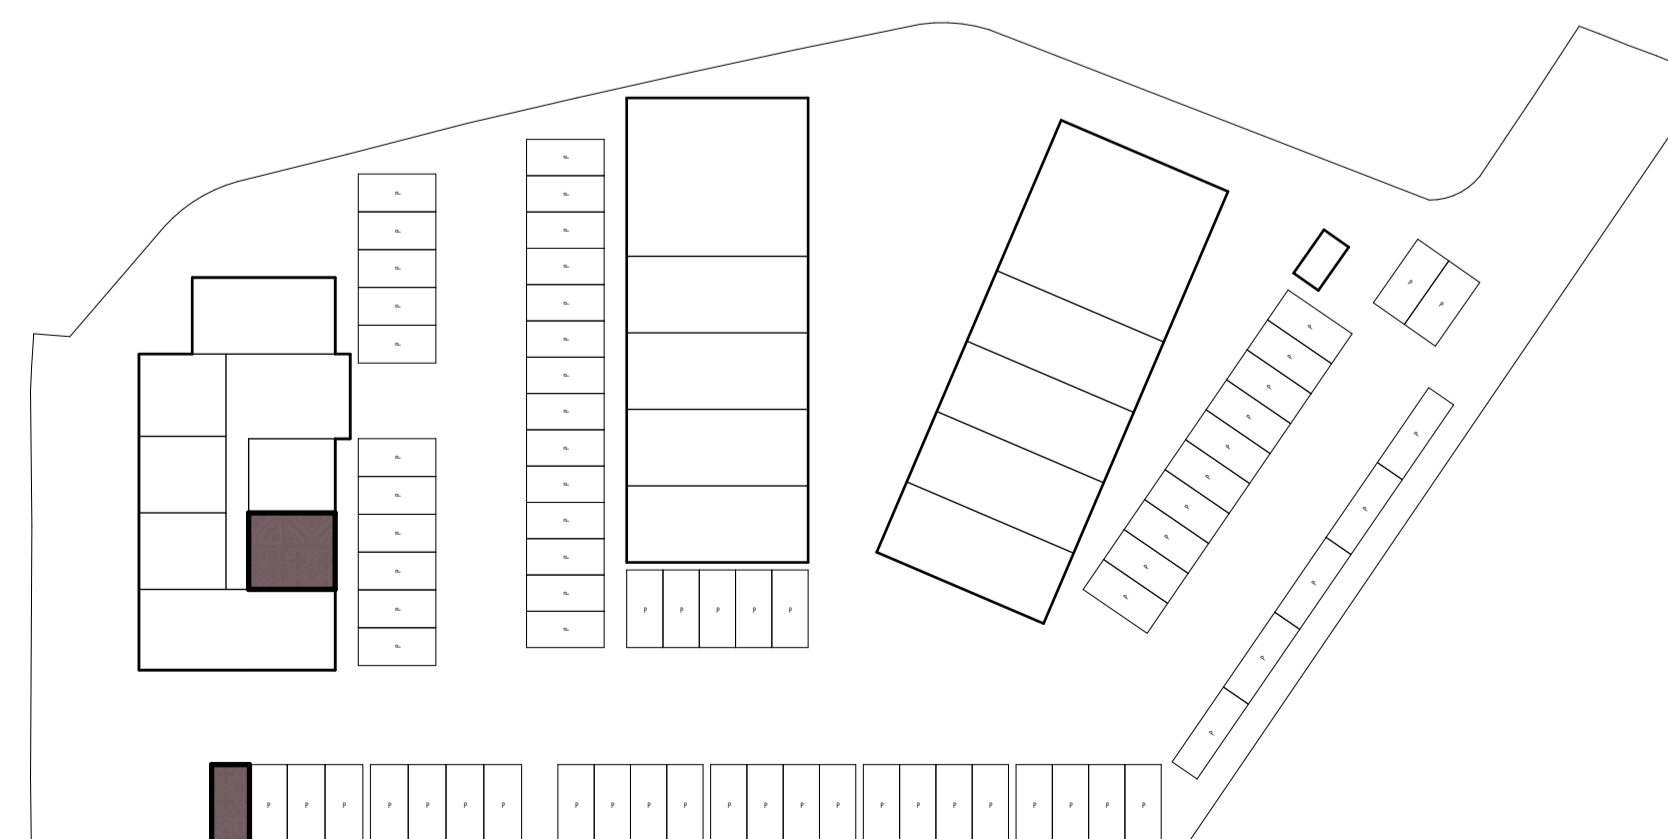

Impressie

RENVOOI

Verklaring gebruikte afkortingen en symbolen

☐ climarad (koelen en verwarmen)	⊗ lichtpunt plafond (zonder armatuur)
⌋ schakelaar enkelpolig	⊠ lichtpunt wand (zonder armatuur)
⌋ schakelaar dubbelpolig	⊙ bedraad aansluitpunt (kabel)
⌋ wandcontactdoos enkel met aarding	○ onbedrade leiding
⌋ wandcontactdoos dubbel met aarding	⌋ plaats koelkast met elektrische aansluiting
GR groepenkast	⌋ aansluitpunt vaatwasser
⌋ Quooker