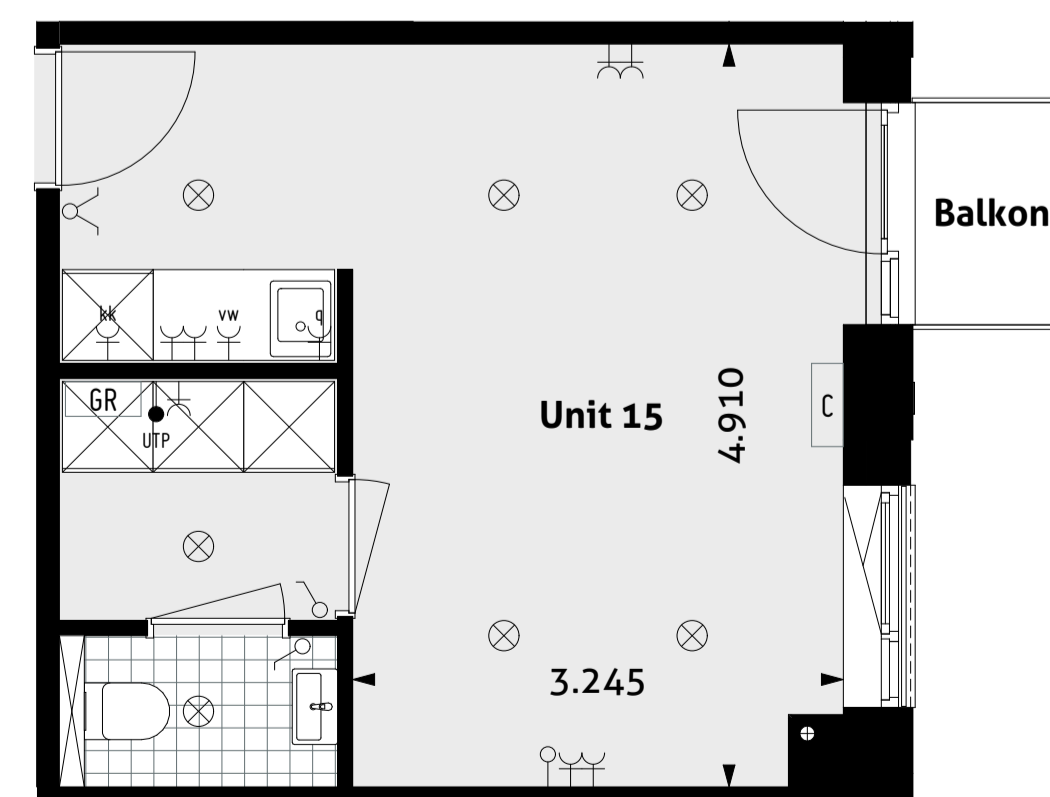

Eerste verdieping
1:100