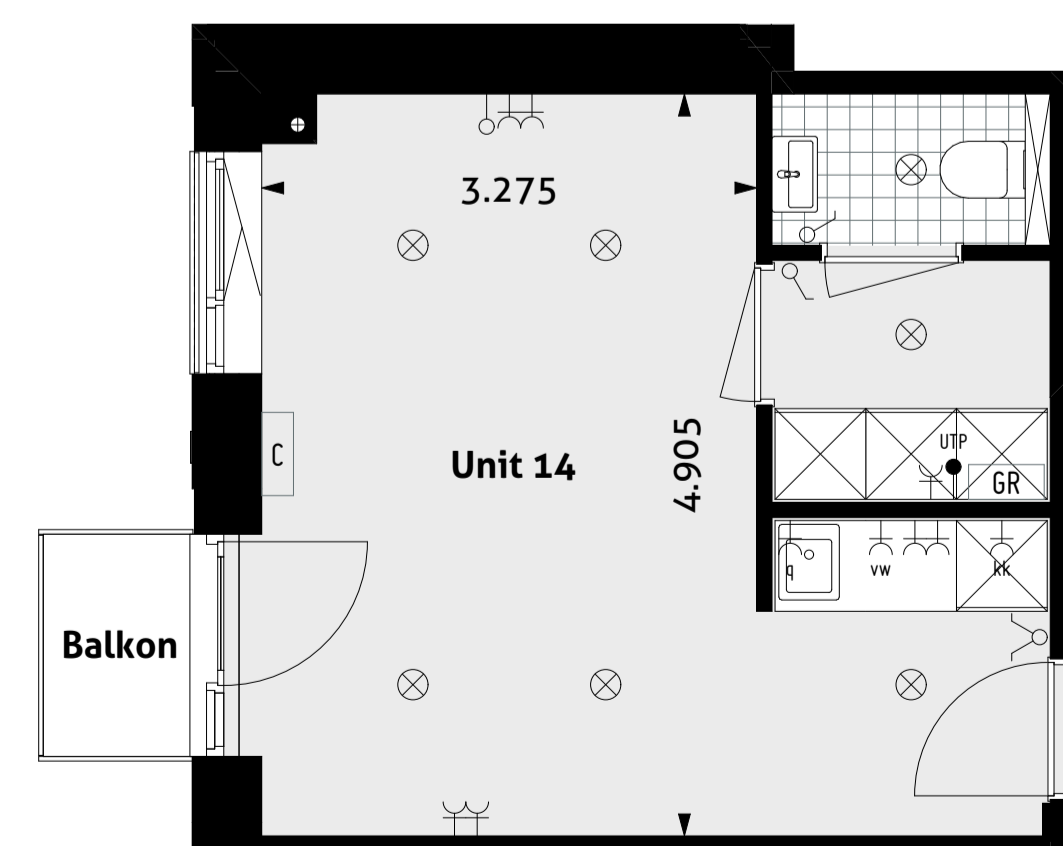

Eerste verdieping
1:100