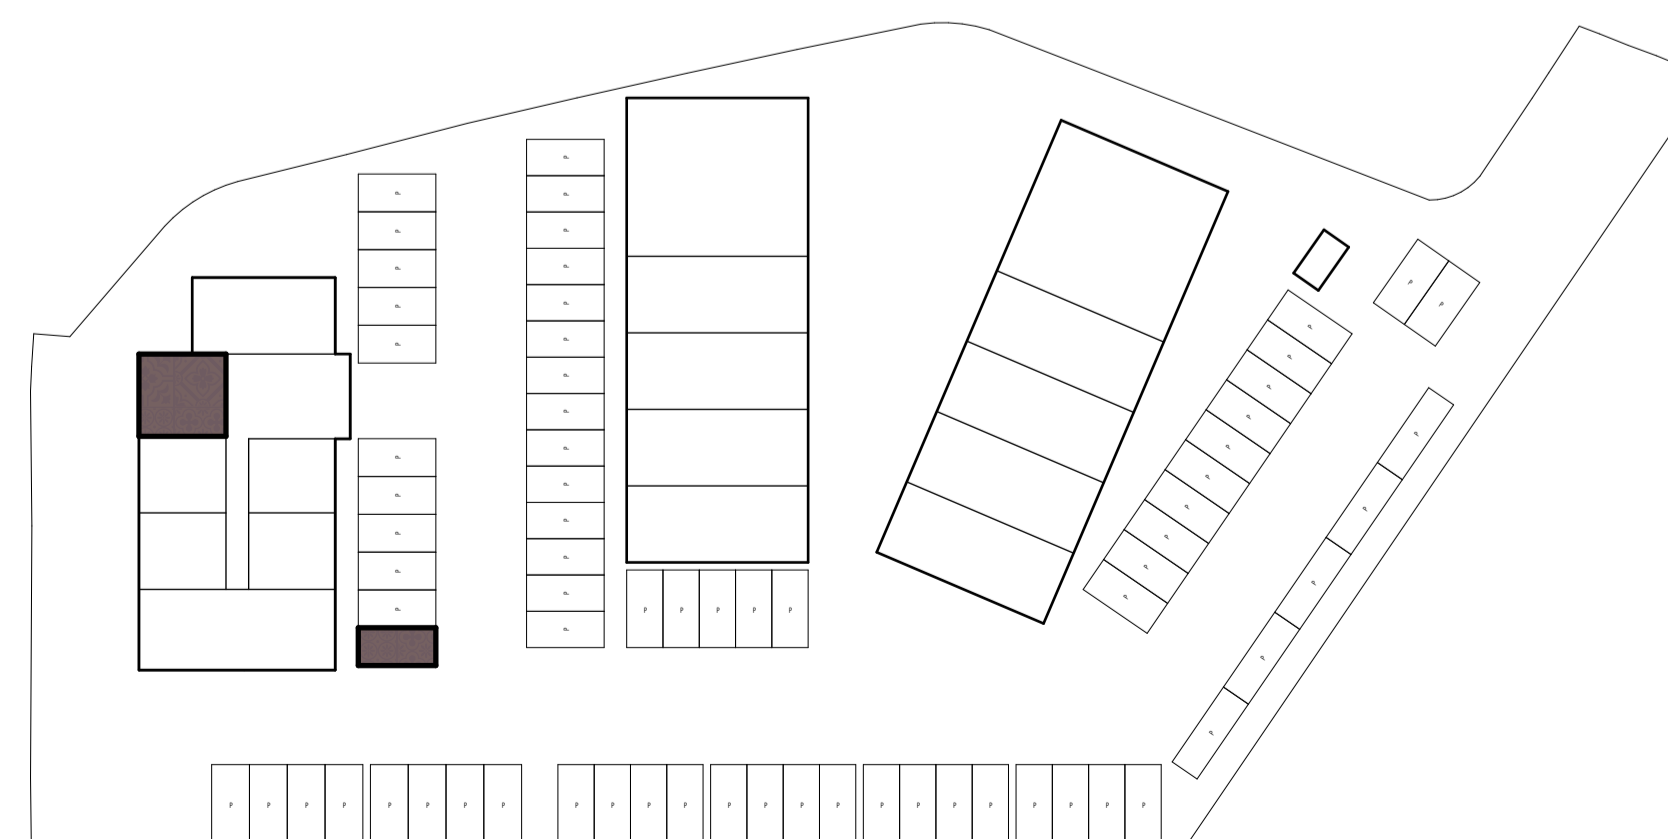

Impressie

RENVOOI

Verklaring gebruikte afkortingen en symbolen

☐ climarad (koelen en verwarmen)	⊗ lichtpunt plafond (zonder armatuur)
⌋ schakelaar enkelpolig	⊠ lichtpunt wand (zonder armatuur)
⌋ schakelaar dubbelpolig	⊙ bedraad aansluitpunt (kabel)
⌋ wandcontactdoos enkel met aarding	○ onbedrade leiding
⌋ wandcontactdoos dubbel met aarding	⌋ plaats koelkast met elektrische aansluiting
GR groepenkast	⌋ aansluitpunt vaatwasser
⌋ Quooker