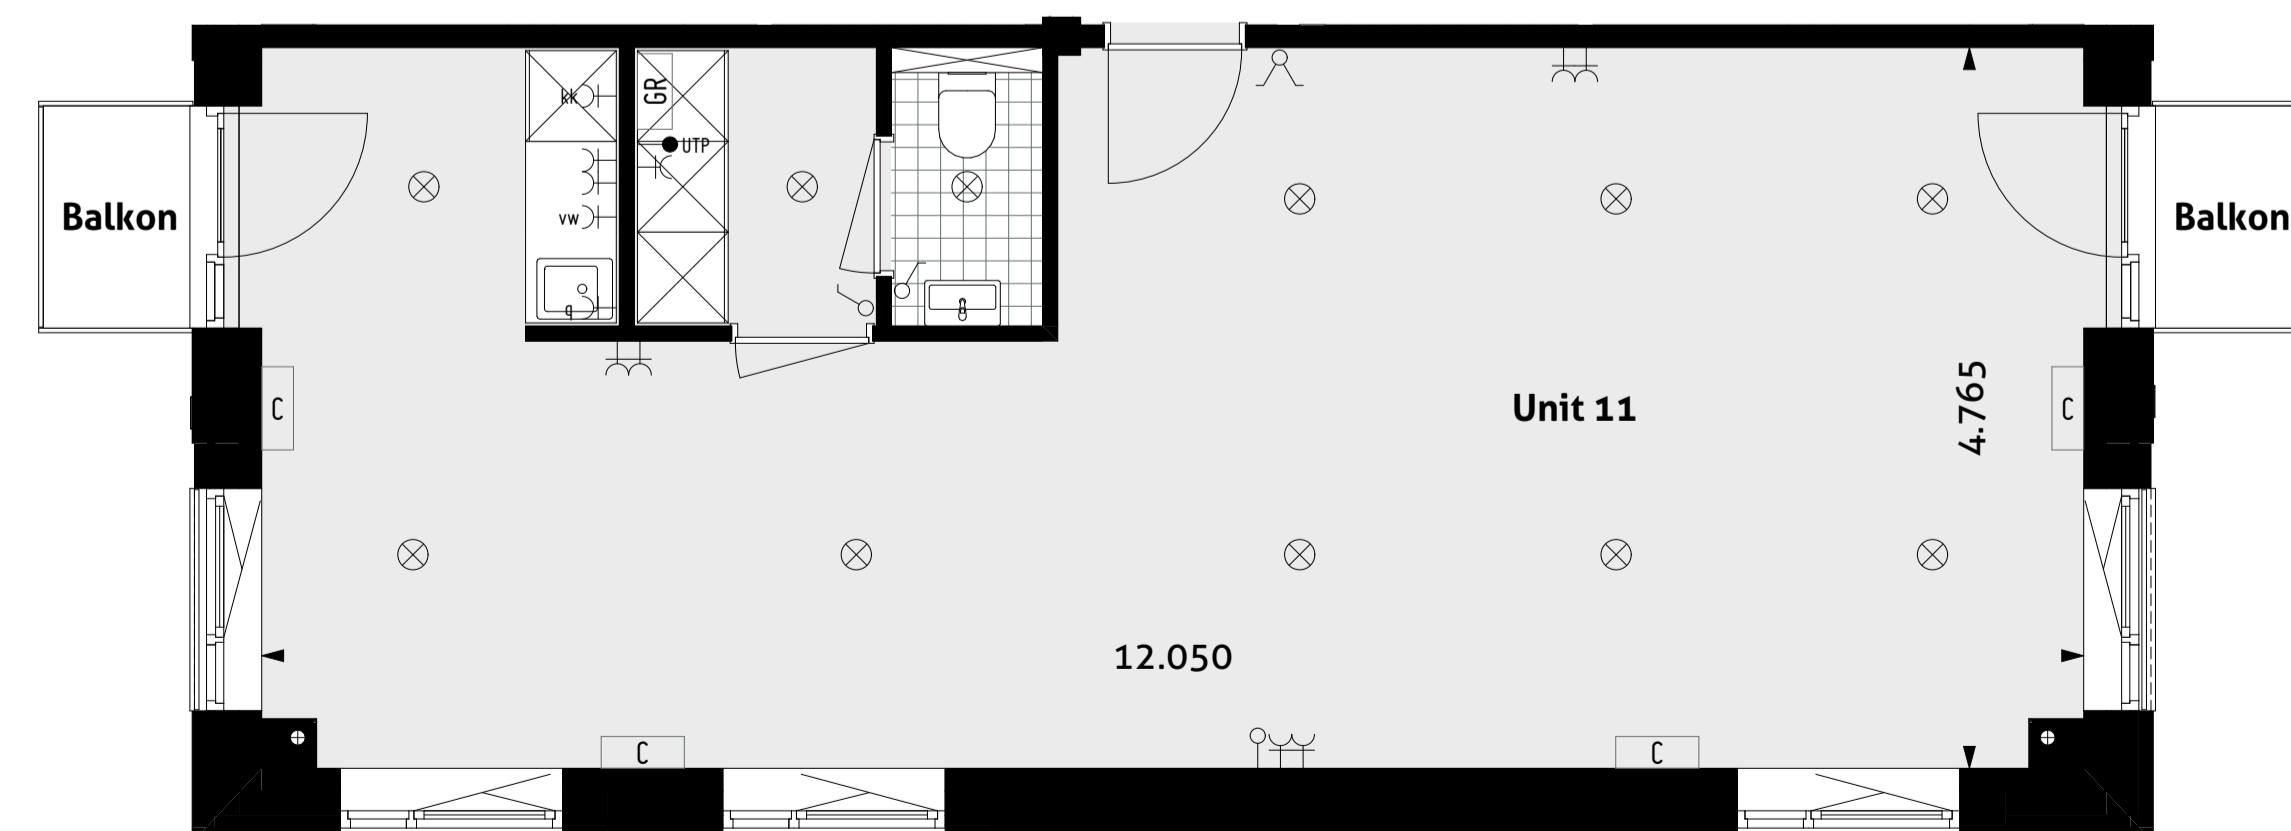

Eerste verdieping
1:100