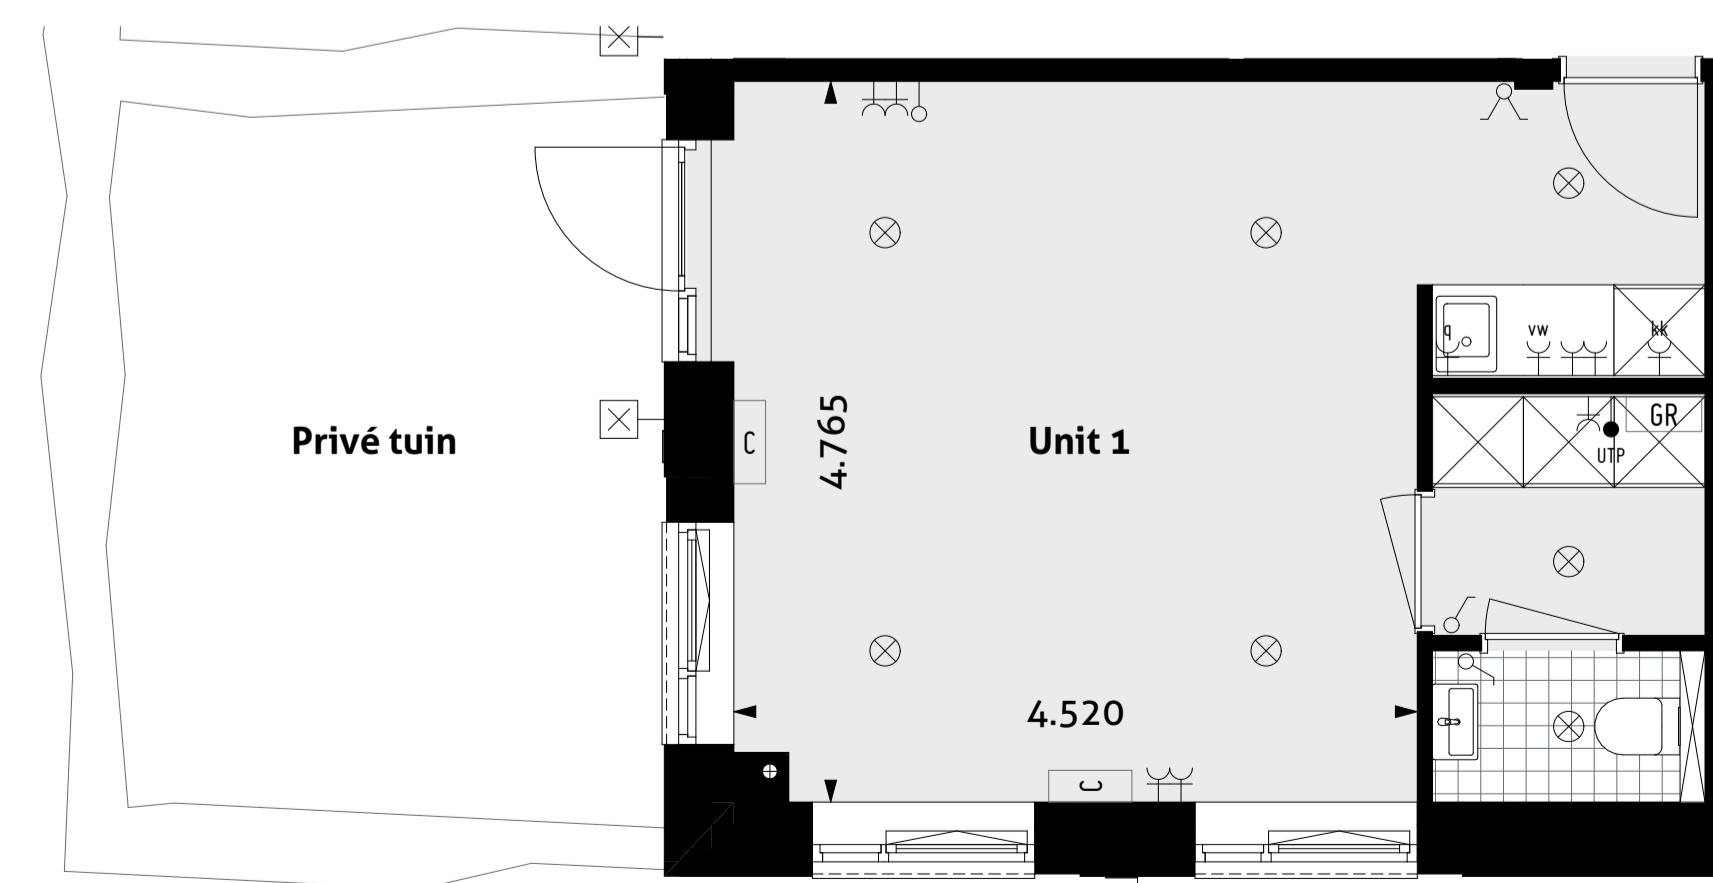

Begane grond
1:100