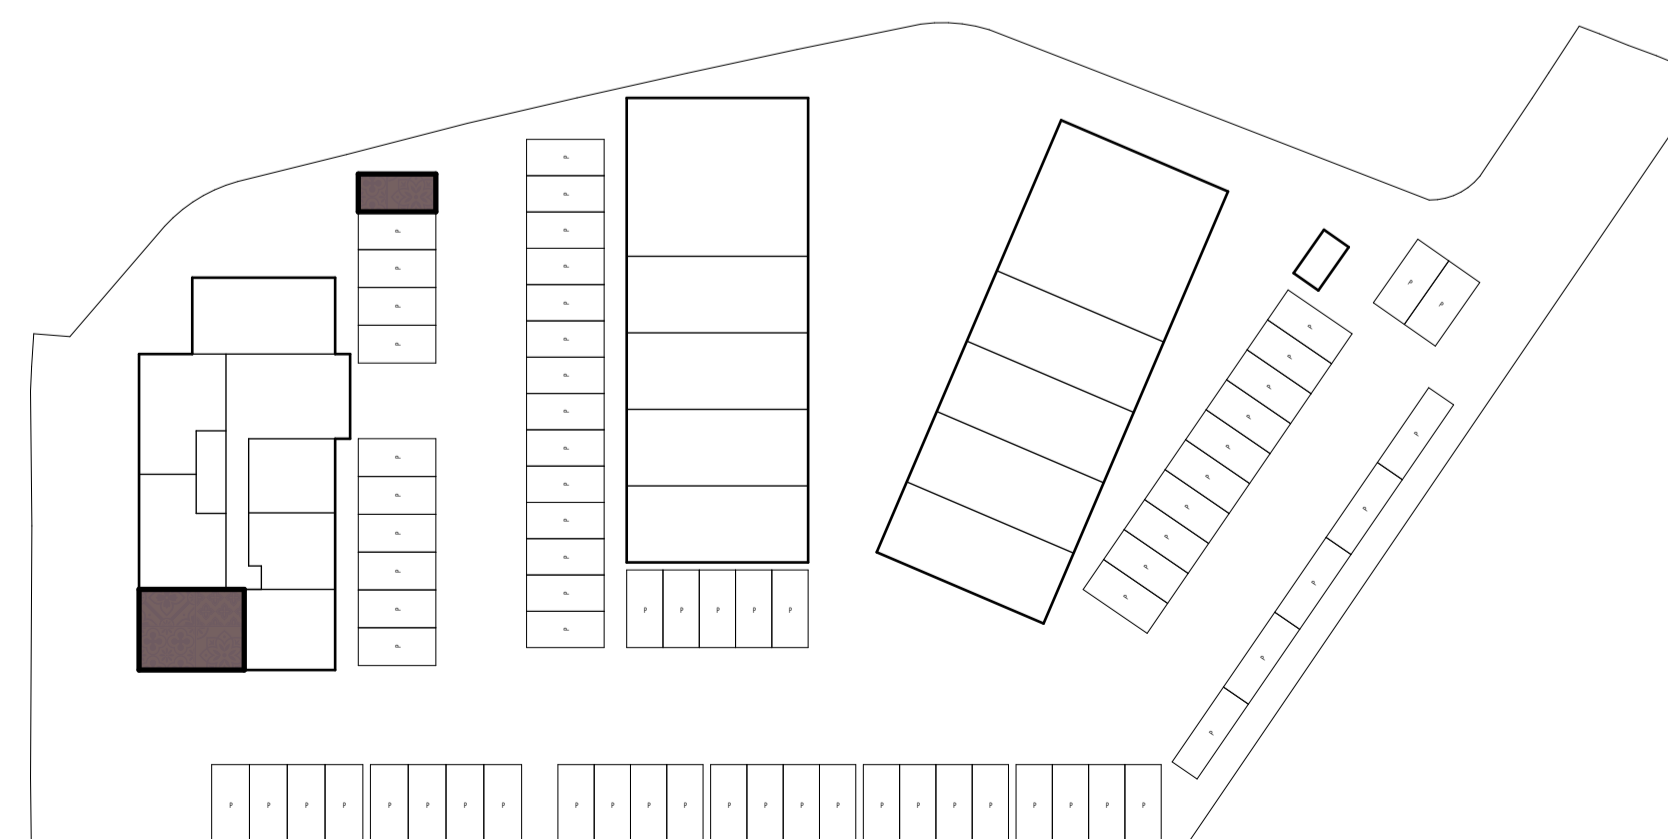

Impressie

RENVOOI

Verklaring gebruikte afkortingen en symbolen

☐ climarad (koelen en verwarmen)	⊗ lichtpunt plafond (zonder armatuur)
⌋ schakelaar enkelpolig	⊠ lichtpunt wand (zonder armatuur)
⌋ schakelaar dubbelpolig	⬤ bedraad aansluitpunt (kabel)
⌋ wandcontactdoos enkel met aarding	○ onbedrade leiding
⌋ wandcontactdoos dubbel met aarding	⌋ plaats koelkast met elektrische aansluiting
GR groepenkast	⌋ aansluitpunt vaatwasser
⌋ Quooker